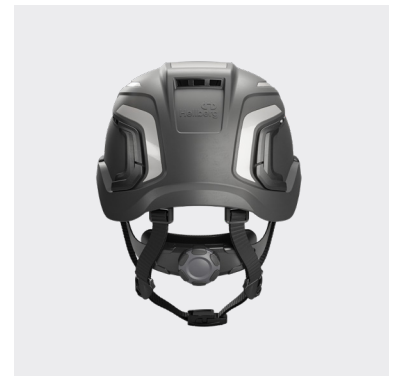

Sector ventileret

Sikkerhedshjelm

Hellberg Sector er en professionel sikkerhedshjelm, designet til at levere pålidelig beskyttelse, komfort og alsidighed. Det dynamiske ophængssystem Dynamic Cradle System (DCS™) sikrer optimal pasform, mens den avancerede ventilation og det justerbare hovedbånd sørger for komfort hele dagen.

Funktioner

 Justeringshjul

 Dynamic Cradle System

 Perfekt pasform med høreværn

 Forbedret ventilation

- Optimal pasform med Dynamic Cradle System (DCS™)
- Fremragende ventilation og komfort
- Bredt udvalg af tilbehør

 4-punkts hagerem Sector

 Integration med ansigtsbeskyttelse

 Slagstyrke

 Brugertilpasset profilering

Justeringshjul

Opnå den perfekte pasform med justeringshjulet, som giver en sikker og tætsiddende pasform – for maksimal sikkerhed og komfort, selv ved længere tids brug.

Dynamic Cradle System (DCS™)

Det unikke design tilpasser sig naturligt til dit hoved for en perfekt pasform og overlegen komfort.

Justerbart hovedbånd

Hovedbåndet kan justeres både lodret og vandret, så du opnår den ønskede balance og en perfekt pasform – uanset om hjelmen bæres højt eller lavt på hovedet.