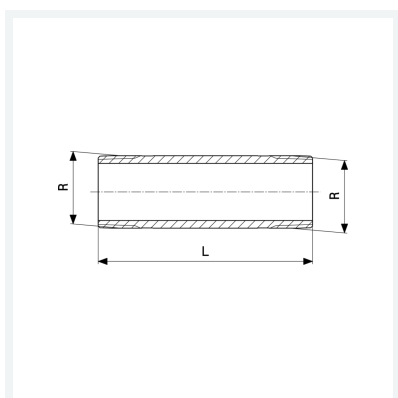

Lang nippel
- R-gevind
model 3530

art.nr. 267 384

Egenskaber

Længde	L	40
Konisk udvendigt gevind	R	¾
Længde	L	40 mm
Vægt	72,52 g	
Volume	62,16 cm ³	
Materiale	rødgods eller siliciumbronze	