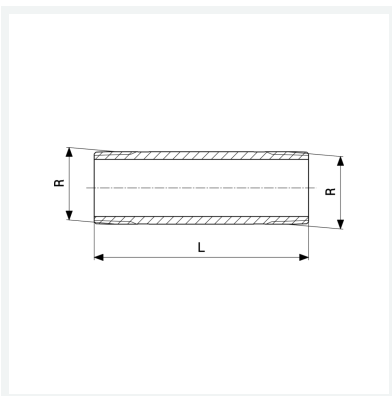

**Lang nippel**  
- R-gevind  
**model 3530**

**art.nr. 267 407**

## Egenskaber

Længde	L	80
Konisk udvendigt gevind	R	¾
Længde	L	80 mm
Vægt	166,7 g	
Volume	165,76 cm <sup>3</sup>	
Materiale	rødgods eller siliciumbronze	