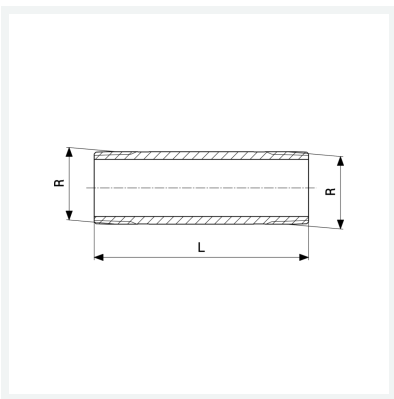

Lang nippel
- R-gevind
model 3530

art.nr. 267 445

Egenskaber

Længde	L	200
Konisk udvendigt gevind	R	$\frac{3}{4}$
Længde	L	200 mm
Vægt	435,66 g	
Volume	310,8 cm ³	
Materiale	rødgods eller siliciumbronze	