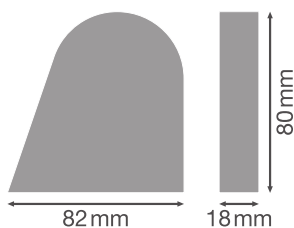

## DIMENSIONER &amp; VÆGT

|             |          |
|-------------|----------|
| Længde      | 82,00 mm |
| Bredde      | 80,00 mm |
| Højde       | 18,00 mm |
| Produktvægt | 23,5 g   |

LN MR END CAPS CR