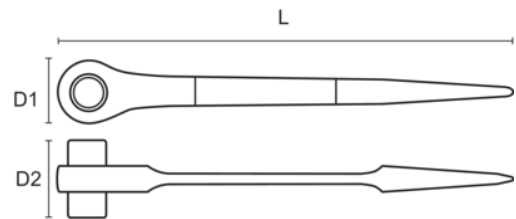

## SC2RM-13-17

Stilladsnøgle, 13-17 mm

### PRODUKTOPLYSNINGER

- 32 tænder med knap til nem ændring af højre-/venstreløb, 13° arbejdsvinkel giver hurtig fastspænding på trange steder
- Konisk greb til justering af alle huller i rørene ved opstilling af stillads, hvori der indsættes en skrue, som skal fastgøres
- Dynamic-Drive™ med indvendig tolvkant for større effektivitet og et optimalt greb
- Åben skraldenøgle (gennemstik) til at nå møtrikken for enden af spindlen
- Skraldenøglen har et hul i skaftet til indsætning af metalkabel, så det er muligt at fastgøre nøglen til et bælte eller en sikkerhedsline
- Fremstillet i henhold til DROPS Best Practices

## PRODUKTATTRIBUTTER

Produkt		<b>L</b>	<b>D1</b>	<b>D2</b>	
<b>SC2RM-13-17</b>	13-17 mm	280 mm	34 mm	44.5 mm	300 g

**Follow the Fish!**