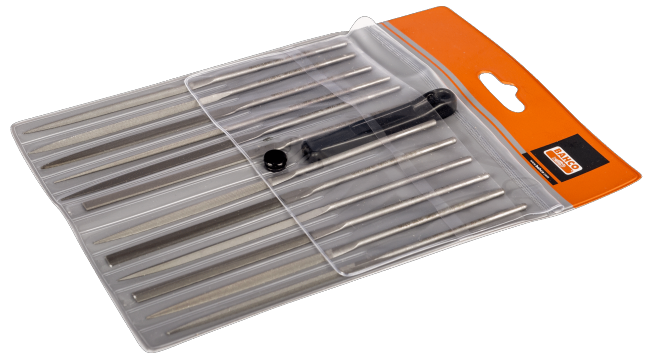

**2-472-16-0-0**

**Nålefilsæt grov hugning uden hæfte 160 mm - 12 stk.**

## PRODUKTOPLYSNINGER

- Sæt med 12 file med et håndtag 9-488-02-10
- Til finfiling og polering
- Fortrinsvis ved gravørarbejde, finmekanik, instrument-, guldsmede- og urmagerarbejde
- Form: flad, fladt tilspidset, trekantet, kvadratisk, halvrund, fugletunge, rund, kniv, baret, dobbelt trekant, mærke og rundkantet
- Hugningstype: 0 = Grov
- Leveres i plastmappe med ophængningshul
- Velegnet til fin filing og pudseopgaver
- Leveres i plastmappe

## PRODUKTATTRIBUTTER

Produkt				
<b>2-472-16-0-0</b>	160 mm	25	0	120 g

**Follow the Fish!**