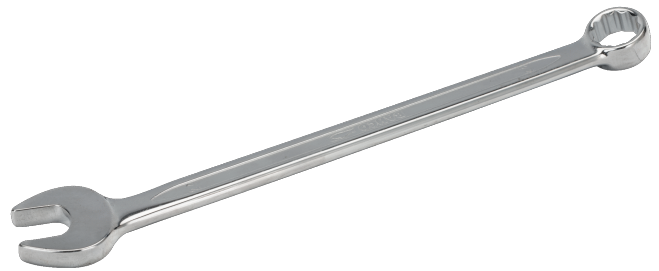

**11M-30**

**30 mm ring-gaffelnøgle med  
kromfinish, lang type, 500 mm**

## PRODUKTOPLYSNINGER

- Gaffelvinkel på 15° med gaffelhoved til brug, hvor pladsen er trang
- Ringendevinkel på 15° til beskyttelse af knoerne eller bedre greb
- Dynamic-Drive™ tolvkantsprofil giver længere levetid for skruer og møtrikker
- Mikro matforkromet finish giver en høj kvalitetsoverflade
- Højtlegeret stål
- Standarder: ISO 691, ISO 3318, ISO 1711-1 og DIN 3113
- Komfortabelt at bruge takket være det patenterede U-formede skaftdesign
- Bedre adgang, hvor pladsen er trang, takket være de slanke 15° vinklede kæber
- Bedre greb og frigang med 15° vinkelforsætningen
- Mindre slid på fastgørelsen takket være den Dynamic-Drive™ tolvkantsprofilringende
- Forbedret aflæsning og identifikation med tydeligt påtryk
- Giver let adgang hvor pladsen er trang

## PRODUKTATTRIBUTTER

Produkt		<b>L</b>	<b>a1</b>	<b>a2</b>	<b>b1</b>	<b>b2</b>	
<b>11M-30</b>	30 mm	500 mm	14 mm	22.5 mm	67 mm	44.5 mm	1000 g

**Follow the Fish!**