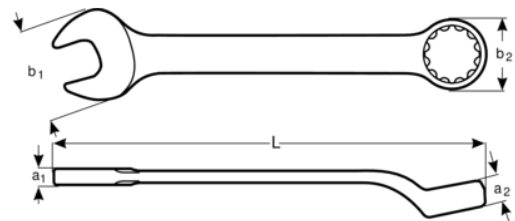

1952M-7

7 mm ring-gaffelnøgle med
forkrøpning, med kromfinish, 120
mm

PRODUKTOPLYSNINGER

- Gaffelvinkel på 15° med gaffelhoved til brug, hvor pladsen er trang
- Ringendevinkel på 15° til beskyttelse af knoerne eller bedre greb
- SB: Forpakning på et plastikinfolokort
- Dynamic-Drive™ tolvkantsprofil giver længere levetid for skruer og møtrikker
- Mikro matforkromet finish giver en høj kvalitetsoverflade
- Højtlegeret stål
- Komfortabel at bruge med det patenterede U-formede skaftdesign
- Forbedret aflæsning og identifikation med tydeligt påtryk
- Standarder: ISO 691, ISO 7738, ISO 3318, ISO 1711-1 og DIN 3113

Follow the Fish!

PRODUKTATTRIBUTTER

Produkt		L	a1	a2	b1	b2	
1952M-7	7 mm	120 mm	4 mm	6.2 mm	18 mm	11.8 mm	20 g

Follow the Fish!