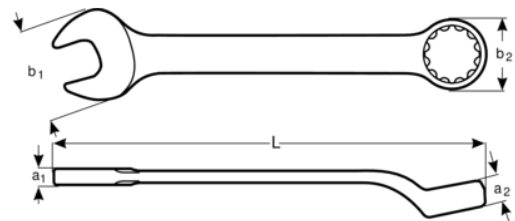

### 1952M-8

8 mm ring-gaffelnøgle med  
forkrøpning, med kromfinish, 130  
mm

## PRODUKTOPLYSNINGER

- Gaffelvinkel på 15° med gaffelhoved til brug, hvor pladsen er trang
- Ringendevinkel på 15° til beskyttelse af knoerne eller bedre greb
- SB: Forpakning på et plastikinfolokort
- Dynamic-Drive™ tolvkantsprofil giver længere levetid for skruer og møtrikker
- Mikro matforkromet finish giver en høj kvalitetsoverflade
- Højtlegeret stål
- Komfortabel at bruge med det patenterede U-formede skaftdesign
- Forbedret aflæsning og identifikation med tydeligt påtryk
- Standarder: ISO 691, ISO 7738, ISO 3318, ISO 1711-1 og DIN 3113

## PRODUKTATTRIBUTTER

Produkt		<b>L</b>	<b>a1</b>	<b>a2</b>	<b>b1</b>	<b>b2</b>	
<b>1952M-8</b>	8 mm	130 mm	4.2 mm	6.7 mm	20 mm	13.2 mm	29 g

**Follow the Fish!**