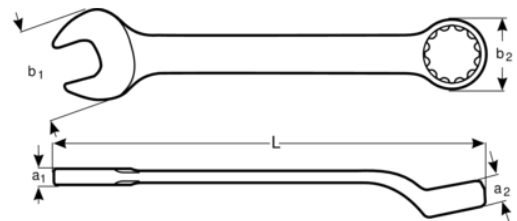

1952M-9

**9 mm ring-gaffelnøgle med
forkrøpning, med kromfinish, 140
mm**

PRODUKTOPLYSNINGER

- Gaffelvinkel på 15° med gaffelhoved til brug, hvor pladsen er trang
- Ringendevinkel på 15° til beskyttelse af knoerne eller bedre greb
- SB: Forpakning på et plastikinfolokort
- Dynamic-Drive™ tolvkantsprofil giver længere levetid for skruer og møtrikker
- Mikro matforkromet finish giver en høj kvalitetsoverflade
- Højtlegeret stål
- Komfortabel at bruge med det patenterede U-formede skaftdesign
- Forbedret aflæsning og identifikation med tydeligt påtryk
- Standarder: ISO 691, ISO 7738, ISO 3318, ISO 1711-1 og DIN 3113

Follow the Fish!

PRODUKTATTRIBUTTER

Produkt		L	a1	a2	b1	b2	
1952M-9	9 mm	140 mm	4.4 mm	7.3 mm	22 mm	14.6 mm	35 g

Follow the Fish!