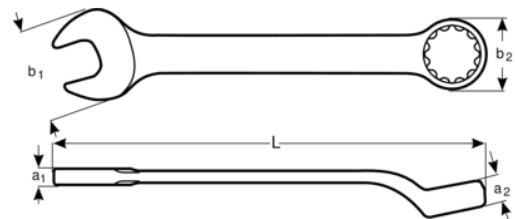

1952M-12

12 mm ring-gaffelnøgle med
forkrøpning, med kromfinish, 167
mm

PRODUKTOPLYSNINGER

- Gaffelvinkel på 15° med gaffelhoved til brug, hvor pladsen er trang
- Ringendevinkel på 15° til beskyttelse af knoerne eller bedre greb
- SB: Forpakning på et plastikinfolokort
- Dynamic-Drive™ tolvkantsprofil giver længere levetid for skruer og møtrikker
- Mikro matforkromet finish giver en høj kvalitetsoverflade
- Højtlegeret stål
- Komfortabel at bruge med det patenterede U-formede skaftdesign
- Forbedret aflæsning og identifikation med tydeligt påtryk
- Standarder: ISO 691, ISO 7738, ISO 3318, ISO 1711-1 og DIN 3113

Follow the Fish!

PRODUKTATTRIBUTTER

Produkt		L	a1	a2	b1	b2	
1952M-12	12 mm	167 mm	5 mm	9 mm	28 mm	18.7 mm	65 g

Follow the Fish!