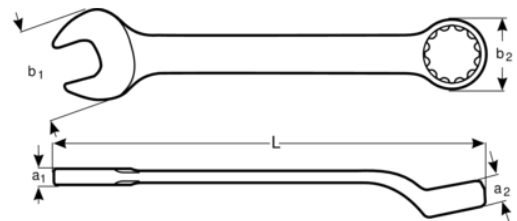

1952M-13

**13 mm ring-gaffelnøgle med
forkrøpning, med kromfinish, 175
mm**

PRODUKTOPLYSNINGER

- Gaffelvinkel på 15° med gaffelhoved til brug, hvor pladsen er trang
- Ringendevinkel på 15° til beskyttelse af knoerne eller bedre greb
- SB: Forpakning på et plastikinfolokort
- Dynamic-Drive™ tolvkantsprofil giver længere levetid for skruer og møtrikker
- Mikro matforkromet finish giver en høj kvalitetsoverflade
- Højtlegeret stål
- Komfortabel at bruge med det patenterede U-formede skaftdesign
- Forbedret aflæsning og identifikation med tydeligt påtryk
- Standarder: ISO 691, ISO 7738, ISO 3318, ISO 1711-1 og DIN 3113

Follow the Fish!

PRODUKTATTRIBUTTER

Produkt		L	a1	a2	b1	b2	
1952M-13	13 mm	175 mm	5.4 mm	9.6 mm	30 mm	20 mm	77 g