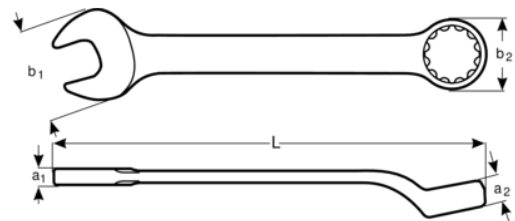

### 1952M-14

14 mm ring-gaffelnøgle med  
forkrøpning, med kromfinish, 185  
mm

## PRODUKTOPLYSNINGER

- Gaffelvinkel på 15° med gaffelhoved til brug, hvor pladsen er trang
- Ringendevinkel på 15° til beskyttelse af knoerne eller bedre greb
- SB: Forpakning på et plastikinfolokort
- Dynamic-Drive™ tolvkantsprofil giver længere levetid for skruer og møtrikker
- Mikro matforkromet finish giver en høj kvalitetsoverflade
- Højtlegeret stål
- Komfortabel at bruge med det patenterede U-formede skaftdesign
- Forbedret aflæsning og identifikation med tydeligt påtryk
- Standarder: ISO 691, ISO 7738, ISO 3318, ISO 1711-1 og DIN 3113

## PRODUKTATTRIBUTTER

Produkt		<b>L</b>	<b>a1</b>	<b>a2</b>	<b>b1</b>	<b>b2</b>	
<b>1952M-14</b>	14 mm	185 mm	5.8 mm	10.2 mm	32 mm	21.7 mm	85 g

**Follow the Fish!**