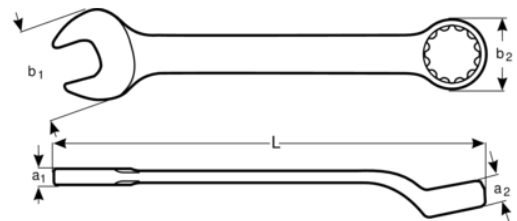

1952M-18

18 mm ring-gaffelnøgle med
forkrøpning, med kromfinish, 237
mm

PRODUKTOPLYSNINGER

- Gaffelvinkel på 15° med gaffelhoved til brug, hvor pladsen er trang
- Ringendevinkel på 15° til beskyttelse af knoerne eller bedre greb
- SB: Forpakning på et plastikinfolokort
- Dynamic-Drive™ tolvkantsprofil giver længere levetid for skruer og møtrikker
- Mikro matforkromet finish giver en høj kvalitetsoverflade
- Højtlegeret stål
- Komfortabel at bruge med det patenterede U-formede skaftdesign
- Forbedret aflæsning og identifikation med tydeligt påtryk
- Standarder: ISO 691, ISO 7738, ISO 3318, ISO 1711-1 og DIN 3113

Follow the Fish!

PRODUKTATTRIBUTTER

Produkt		L	a1	a2	b1	b2	
1952M-18	18 mm	237 mm	7.4 mm	12.4 mm	40 mm	27.5 mm	180 g