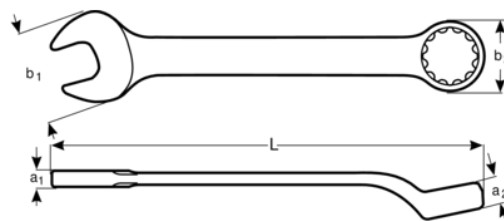

1952M-20

20 mm ring-gaffelnøgle med
forkrøpning, med kromfinish, 267
mm

PRODUKTOPLYSNINGER

- Gaffelvinkel på 15° med gaffelhoved til brug, hvor pladsen er trang
- Ringendevinkel på 15° til beskyttelse af knoerne eller bedre greb
- SB: Forpakning på et plastikinfolokort
- Dynamic-Drive™ tolvkantsprofil giver længere levetid for skruer og møtrikker
- Mikro matforkromet finish giver en høj kvalitetsoverflade
- Højtlegeret stål
- Komfortabel at bruge med det patenterede U-formede skaftdesign
- Forbedret aflæsning og identifikation med tydeligt påtryk
- Standarder: ISO 691, ISO 7738, ISO 3318, ISO 1711-1 og DIN 3113

Follow the Fish!

PRODUKTATTRIBUTTER

Produkt		L	a1	a2	b1	b2	
1952M-20	20 mm	267 mm	8.2 mm	13.2 mm	44 mm	30.5 mm	240 g