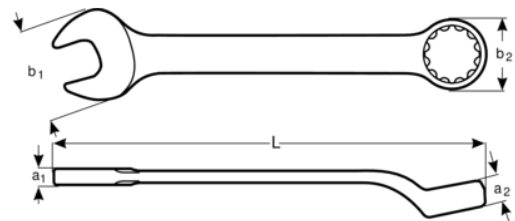

### 1952M-21

21 mm ring-gaffelnøgle med  
forkrøpning, med kromfinish, 283  
mm

## PRODUKTOPLYSNINGER

- Gaffelvinkel på 15° med gaffelhoved til brug, hvor pladsen er trang
- Ringendevinkel på 15° til beskyttelse af knoerne eller bedre greb
- SB: Forpakning på et plastikinfolokort
- Dynamic-Drive™ tolvkantsprofil giver længere levetid for skruer og møtrikker
- Mikro matforkromet finish giver en høj kvalitetsoverflade
- Højtlegeret stål
- Komfortabel at bruge med det patenterede U-formede skaftdesign
- Forbedret aflæsning og identifikation med tydeligt påtryk
- Standarder: ISO 691, ISO 7738, ISO 3318, ISO 1711-1 og DIN 3113

## PRODUKTATTRIBUTTER

Produkt		<b>L</b>	<b>a1</b>	<b>a2</b>	<b>b1</b>	<b>b2</b>	
<b>1952M-21</b>	21 mm	283 mm	8.6 mm	13.8 mm	46 mm	32 mm	268 g