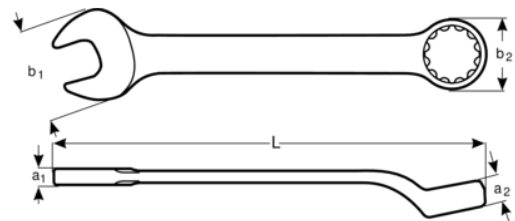

1952M-22

22 mm ring-gaffelnøgle med
forkrøpning, med kromfinish, 295
mm

PRODUKTOPLYSNINGER

- Gaffelvinkel på 15° med gaffelhoved til brug, hvor pladsen er trang
- Ringendevinkel på 15° til beskyttelse af knoerne eller bedre greb
- SB: Forpakning på et plastikinfolokort
- Dynamic-Drive™ tolvkantsprofil giver længere levetid for skruer og møtrikker
- Mikro matforkromet finish giver en høj kvalitetsoverflade
- Højtlegeret stål
- Komfortabel at bruge med det patenterede U-formede skaftdesign
- Forbedret aflæsning og identifikation med tydeligt påtryk
- Standarder: ISO 691, ISO 7738, ISO 3318, ISO 1711-1 og DIN 3113

Follow the Fish!

PRODUKTATTRIBUTTER

Produkt		L	a1	a2	b1	b2	
1952M-22	22 mm	295 mm	9.1 mm	14.6 mm	48 mm	35 mm	300 g

Follow the Fish!