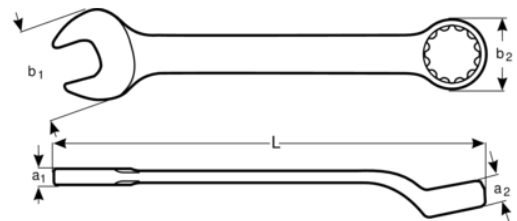

1952M-24

24 mm ring-gaffelnøgle med
forkrøpning, med kromfinish, 329
mm

PRODUKTOPLYSNINGER

- Gaffelvinkel på 15° med gaffelhoved til brug, hvor pladsen er trang
- Ringendevinkel på 15° til beskyttelse af knoerne eller bedre greb
- SB: Forpakning på et plastikinfolokort
- Dynamic-Drive™ tolvkantsprofil giver længere levetid for skruer og møtrikker
- Mikro matforkromet finish giver en høj kvalitetsoverflade
- Højtlegeret stål
- Komfortabel at bruge med det patenterede U-formede skaftdesign
- Forbedret aflæsning og identifikation med tydeligt påtryk
- Standarder: ISO 691, ISO 7738, ISO 3318, ISO 1711-1 og DIN 3113

Follow the Fish!

PRODUKTATTRIBUTTER

Produkt		L	a1	a2	b1	b2	
1952M-24	24 mm	329 mm	9.4 mm	15.4 mm	52 mm	38 mm	375 g

Follow the Fish!