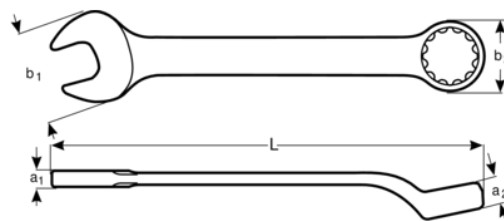

1952M-27

**27 mm ring-gaffelnøgle med
forkrøpning, med kromfinish, 360
mm**

PRODUKTOPLYSNINGER

- Gaffelvinkel på 15° med gaffelhoved til brug, hvor pladsen er trang
- Ringendevinkel på 15° til beskyttelse af knoerne eller bedre greb
- SB: Forpakning på et plastikinfolokort
- Dynamic-Drive™ tolvkantsprofil giver længere levetid for skruer og møtrikker
- Mikro matforkromet finish giver en høj kvalitetsoverflade
- Højtlegeret stål
- Komfortabel at bruge med det patenterede U-formede skaftdesign
- Forbedret aflæsning og identifikation med tydeligt påtryk
- Standarder: ISO 691, ISO 7738, ISO 3318, ISO 1711-1 og DIN 3113

Follow the Fish!

PRODUKTATTRIBUTTER

Produkt		L	a1	a2	b1	b2	
1952M-27	27 mm	360 mm	10.2 mm	16.8 mm	58 mm	41.5 mm	510 g