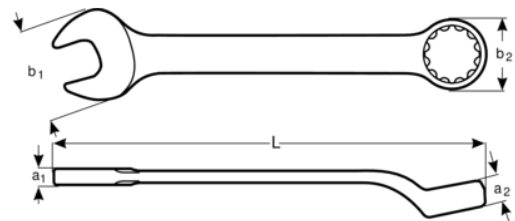

1952M-32

**32 mm ring-gaffelnøgle med
forkrøpning, med kromfinish, 435
mm**

PRODUKTOPLYSNINGER

- Gaffelvinkel på 15° med gaffelhoved til brug, hvor pladsen er trang
- Ringendevinkel på 15° til beskyttelse af knoerne eller bedre greb
- SB: Forpakning på et plastikinfolokort
- Dynamic-Drive™ tolvkantsprofil giver længere levetid for skruer og møtrikker
- Mikro matforkromet finish giver en høj kvalitetsoverflade
- Højtlegeret stål
- Komfortabel at bruge med det patenterede U-formede skaftdesign
- Forbedret aflæsning og identifikation med tydeligt påtryk
- Standarder: ISO 691, ISO 7738, ISO 3318, ISO 1711-1 og DIN 3113

Follow the Fish!

PRODUKTATTRIBUTTER

Produkt		L	a1	a2	b1	b2	
1952M-32	32 mm	435 mm	11.8 mm	19.7 mm	66 mm	47.5 mm	820 g