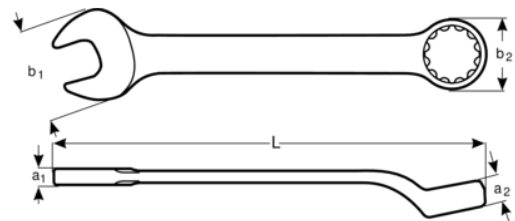

1952M-36

**36 mm ring-gaffelnøgle med
forkrøpning, med kromfinish, 468
mm**

PRODUKTOPLYSNINGER

- Gaffelvinkel på 15° med gaffelhoved til brug, hvor pladsen er trang
- Ringendevinkel på 15° til beskyttelse af knoerne eller bedre greb
- SB: Forpakning på et plastikinfolokort
- Dynamic-Drive™ tolvkantsprofil giver længere levetid for skruer og møtrikker
- Mikro matforkromet finish giver en høj kvalitetsoverflade
- Højtlegeret stål
- Komfortabel at bruge med det patenterede U-formede skaftdesign
- Forbedret aflæsning og identifikation med tydeligt påtryk
- Standarder: ISO 691, ISO 7738, ISO 3318, ISO 1711-1 og DIN 3113

Follow the Fish!

PRODUKTATTRIBUTTER

Produkt		L	a1	a2	b1	b2	
1952M-36	36 mm	468 mm	12.6 mm	21.2 mm	76 mm	53 mm	1060 g

Follow the Fish!