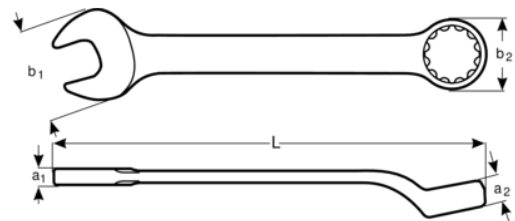

1952M-55

55 mm ring-gaffelnøgle med forkrøpning, med kromfinish, 570 mm

PRODUKTOPLYSNINGER

- Gaffelvinkel på 15° med gaffelhoved til brug, hvor pladsen er trang
- Ringendevinkel på 15° til beskyttelse af knoerne eller bedre greb
- SB: Forpakning på et plastikinfolokort
- Dynamic-Drive™ tolvkantsprofil giver længere levetid for skruer og møtrikker
- Mikro matforkromet finish giver en høj kvalitetsoverflade
- Højtlegeret stål
- Komfortabel at bruge med det patenterede U-formede skaftdesign
- Forbedret aflæsning og identifikation med tydeligt påtryk
- Standarder: ISO 691, ISO 7738, ISO 3318, ISO 1711-1 og DIN 3113

Follow the Fish!

PRODUKTATTRIBUTTER

Produkt		L	a1	a2	b1	b2	
1952M-55	55 mm	570 mm	19.1 mm	28.6 mm	113.3 mm	82.7 mm	3200 g

Follow the Fish!