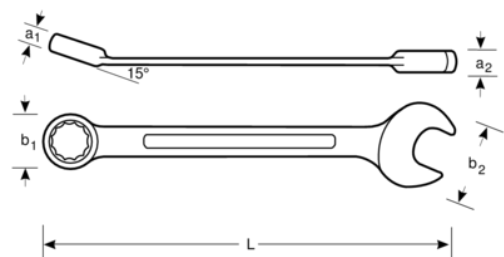

41RM-10

10 mm ring-skraldenøgler med drejeligt hoved, med kromfinish, 136 mm

PRODUKTOPLYSNINGER

- Gaffelvinkel på 15° med gaffelhoved til brug, hvor pladsen er trang
- Ringendevinkel på 15° til beskyttelse af knoerne eller bedre greb
- 5° skraldevinkel
- Skraldenøgle med 180° drejeligt hoved med faste intervaller på 15°
- Dynamic-Drive™ tolvkantsprofil giver længere levetid for skruer og møtrikker
- Mikro matforkromet finish giver en høj kvalitetsoverflade
- Højtlegeret stål
- Hurtig drejning af fastgørelsen med skraldebevægelsen
- Lettere at bruge, hvor pladsen er trang
- Standarder: ISO 3318 og DIN 3113

Follow the Fish!

PRODUKTATTRIBUTTER

Produkt		L	a2	a1	b1	b2	
41RM-10	10 mm	136 mm	7.3 mm	5.0 mm	20 mm	21 mm	55 g