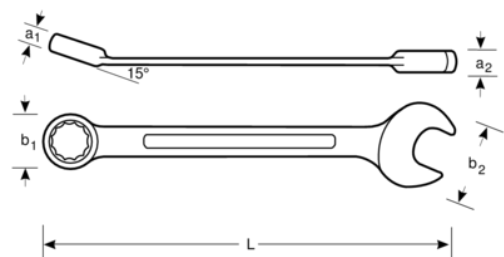

### 41RM-13

13 mm ring-skraldenøgler med drejeligt hoved, med kromfinish, 154 mm

## PRODUKTOPLYSNINGER

- Gaffelvinkel på  $15^\circ$  med gaffelhoved til brug, hvor pladsen er trang
- Ringendevinkel på  $15^\circ$  til beskyttelse af knoerne eller bedre greb
- $5^\circ$  skraldevinkel
- Skraldenøgle med  $180^\circ$  drejeligt hoved med faste intervaller på  $15^\circ$
- Dynamic-Drive™ tolvkantsprofil giver længere levetid for skruer og møtrikker
- Mikro matforkromet finish giver en høj kvalitetsoverflade
- Højtlegeret stål
- Hurtig drejning af fastgørelsen med skraldebevægelsen
- Lettere at bruge, hvor pladsen er trang
- Standarder: ISO 3318 og DIN 3113

## PRODUKTATTRIBUTTER

Produkt		<b>L</b>	<b>a2</b>	<b>a1</b>	<b>b1</b>	<b>b2</b>	
<b>41RM-13</b>	13 mm	154 mm	8.6 mm	6.1 mm	25 mm	27 mm	93 g

**Follow the Fish!**