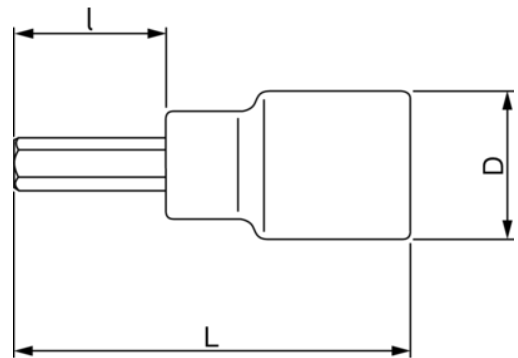

### 7409BH-5

3/8" topskruetrækker med kugle  
og indvendig firkant til 5 mm  
sekskantskruer

#### PRODUKTOPLYSNINGER

- Rulleteret til fingerfastgørelse af fritløbende fastgørelseselementer
- Ikke velegnet til maskinel brug eller elværktøj
- Højglanspoleret
- Højtlegeret stål
- Bedre adgang til fastgørelseselementer end standard sekskantet takket være kugleledet
- Standarder: ISO 1174 og DIN 3120

#### PRODUKTATTRIBUTTER

Produkt		<b>I</b>	<b>L</b>	<b>D</b>	
<b>7409BH-5</b>	5 mm	65.5 mm	95.5 mm	19 mm	54 g

Follow the Fish!