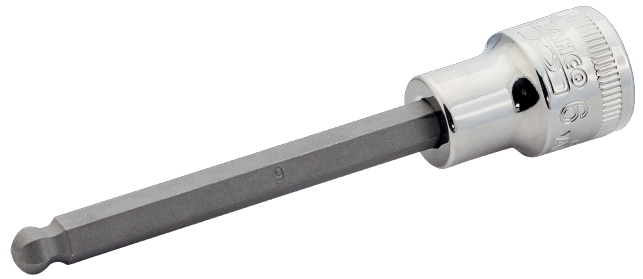

### 7409BH-5

3/8" topskruetrækker med kugle  
og indvendig firkant til 5 mm  
sekskantskruer

#### PRODUKTOPLYSNINGER

- Rulleteret til fingerfastgørelse af fritløbende fastgørelseselementer
- Ikke velegnet til maskinel brug eller elværktøj
- Højglanspoleret
- Højtlegeret stål
- Bedre adgang til fastgørelseselementer end standard sekskantet takket være kugleledet
- Standarder: ISO 1174 og DIN 3120

#### PRODUKTATTRIBUTTER

Produkt		<b>I</b>	<b>L</b>	<b>D</b>	
<b>7409BH-5</b>	5 mm	65.5 mm	95.5 mm	19 mm	54 g

Follow the Fish!