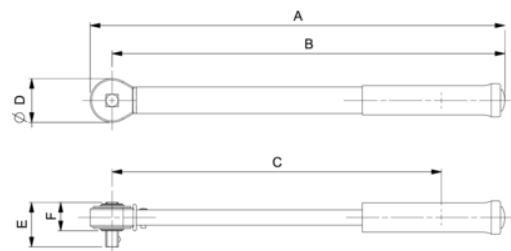

**7455-500**

**Mekanisk justérbar  
klikmomentnøgle med markeret  
skala og fast skraldehoved.**

## PRODUKTOPLYSNINGER

- Dobbelte skalaer i Nm/ft.lb og Nm/in.lb (størrelse 5-25 Nm)
- Momentværdier mellem 1 og 1000 Nm/11 in.lb og 701 ft.lb
- Kan anvendes med uret eller mod uret
- Nøjagtighed på  $\pm 4\%$  med og mod uret
- Kliksystemet udløser et føle- og lydsignal
- Faste skraldehoveder med 24-36 tænder fra 1/4" til 1" firkant (1/4" til 1/2" med Quick Release)
- Robust, holdbar nøgle fremstillet i metal med forseglede mekanisme
- Riflet antislip-metalhåndtag, der er slag-, tryk- og kemikaliebestandigt
- Størrelser 5 til 340 Nm leveres i et halvgennemsigtigt rør. Størrelser herover i blæsestøbt plastkasse
- Alle nøgler leveres med kalibrerings certifikat i henhold til internationale standarder
- ISO 6789-1:2017
- Fremstillet i USA

**Follow the Fish!**

PRODUKTATTRIBUTTER

Produkt: **7455-500**

	100-500 N·m				83-359.6 lbf·ft
	3/4 in		5 N·m		
	1.8 lbf·ft	<b>A</b>	870 mm	<b>B</b>	830 mm
<b>C</b>	780 mm	<b>D</b>	65 mm	<b>E</b>	53 mm
<b>F</b>	29 mm		4.370 kg		