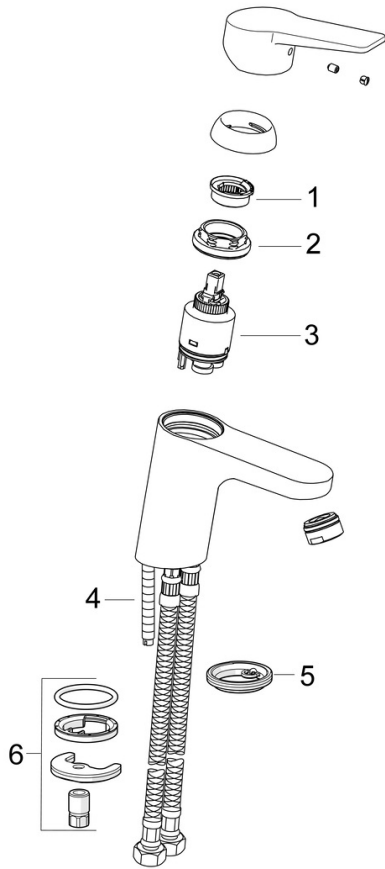

F = fleksible tilslutningsslanger

- Håndvask
- Et-greb
- Bordmontret
- Mat sort
- Fast tud
- Standard luftblander
- Étgreb, Varmt/Koldt symboler
- Mulighed for begrænsning af max. temperatur og vandmængde
- ø 35 mm keramisk indsats til mængde- og temperaturregulering
- Fleksible tilslutningsslanger
- Installation med 1 gevindstang

Tekniske data

Flow attributter

Vandmængde ved 300 kPa (med mængdebegrænser)	0.1 l/s
Tryk tab (0.1 l/s)	200 kPa

Tekniske egenskaber

Varmtvandsforsyning	max. +70°C
Arbejdstryk	100 - 1000 kPa
Tilslutningsstørrelse	G3/8
Fremspring	121 mm
Forebyggelse af tilbageløb (EN1717)	AA
Materiale	brass

Bestemmelser

EN standard	EN 817
Støjklasse	I (ISO 3822)

Godkendelser og Erklæringer

Declaration of conformity	DoC
EPD	S-P-06391

Bæredygtighed

EPD module A1 (kg CO2 eq.)	6,49
EPD module A2 (kg CO2 eq.)	0,31
EPD module A3 (kg CO2 eq.)	0,61
EPD module A1-A3 (kg CO2 eq.)	7,42
EPD module A4 (kg CO2 eq.)	0,21
EPD module B7 (kg CO2 eq.)	1854,00
EPD module C2 (kg CO2 eq.)	0,01
EPD module C3 (kg CO2 eq.)	0,02
EPD module C4 (kg CO2 eq.)	0,06
EPD module D (kg CO2 eq.)	-5,28

Reserve dele

SP3810F-33

	Navn	Kode	VVS
01	Temperaturbegrænser Udgået	601973V	745131643
02	Møtrik, M40x1, SW30	1003409V	745131658
03	Komplet indmad, 3.5 Classic	601969V	745131645
04	Gevindstang, M8x1, L=140	601970V	745131610
05	Bundpakning	1002371V	704209990
06	Bespændingssæt	601985V	745131613