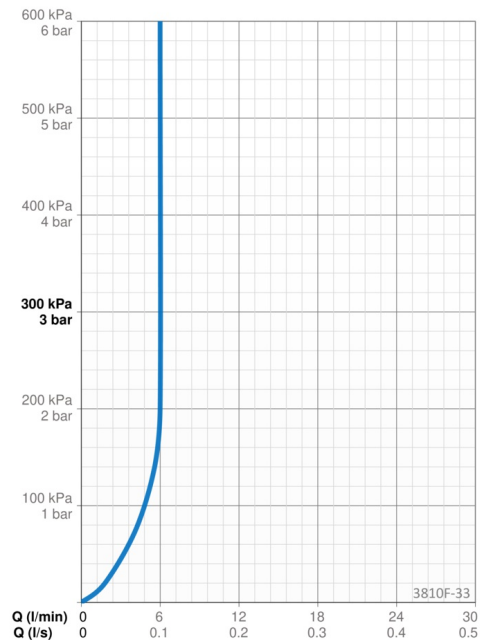

F = fleksible tilslutningsslanger

- Håndvask
- Et-greb
- Bordmontret
- Mat sort
- Fast tud
- Standard luftblander
- Étgreb, Varmt/Koldt symboler
- Mulighed for begrænsning af max. temperatur og vandmængde
- ø 35 mm keramisk indsats til mængde- og temperaturregulering
- Fleksible tilslutningsslanger
- Installation med 1 gevindstang

Tekniske data

Flow attributter

Vandmængde ved 300 kPa (med mængdebegrænser)	0.1 l/s
Tryk tab (0.1 l/s)	200 kPa

Tekniske egenskaber

Varmtvandsforsyning	max. +70°C
Arbejdstryk	100 - 1000 kPa
Tilslutningsstørrelse	G3/8
Fremspring	121 mm
Forebyggelse af tilbageløb (EN1717)	AA
Materiale	brass

Bestemmelser

EN standard	EN 817
Støjklasse	I (ISO 3822)

Godkendelser og Erklæringer

Declaration of conformity	DoC
EPD	S-P-06391

Bæredygtighed

EPD module A1 (kg CO2 eq.)	6,49
EPD module A2 (kg CO2 eq.)	0,31
EPD module A3 (kg CO2 eq.)	0,61
EPD module A1-A3 (kg CO2 eq.)	7,42
EPD module A4 (kg CO2 eq.)	0,21
EPD module B7 (kg CO2 eq.)	1854,00
EPD module C2 (kg CO2 eq.)	0,01
EPD module C3 (kg CO2 eq.)	0,02
EPD module C4 (kg CO2 eq.)	0,06
EPD module D (kg CO2 eq.)	-5,28