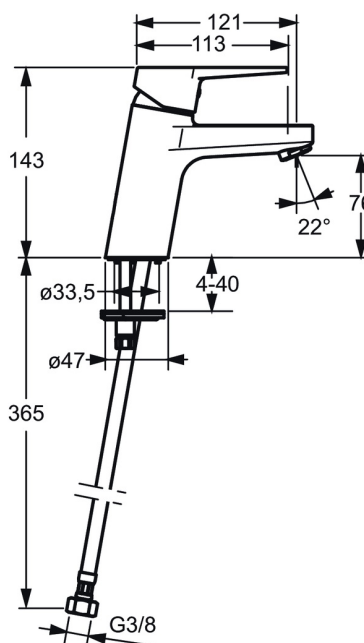

EAN: 6414150096174
VVS: 701397311
static.oras.com/3810F-33

Håndvaskarmatur i minimalistisk design og mat sort farve. Armaturet passer med sine rene linjer, ind i de fleste typer af badeværelsesmiljøer. Leveres uden bundventil.

F = fleksible tilslutningsslanger

- Håndvask
- Et-greb
- Bordmontret
- Mat sort
- Fast tud
- Standard luftblander
- Étgreb, Varmt/Koldt symboler
- Mulighed for begrænsning af max. temperatur og vandmængde
- ø 35 mm keramisk indsats til mængde- og temperaturregulering
- Fleksible tilslutningsslanger
- Installation med 1 gevindstang

Tekniske data

Flow attributter

Vandmængde ved 300 kPa (med mængdebegrænser)	0.1 l/s
Tryk tab (0.1 l/s)	200 kPa

Tekniske egenskaber

Varmtvandsforsyning	max. +70°C
Arbejdstryk	100 - 1000 kPa
Tilslutningsstørrelse	G3/8
Fremspring	121 mm
Forebyggelse af tilbageløb (EN1717)	AA
Materiale	brass

Reserve dele

SP3810F-33

	Navn	Kode	VVS
01	Temperaturbegrænser Udgået	601973V	745131643
02	Møtrik, M40x1, SW30	1003409V	745131658
03	Komplet indmad, 3.5 Classic	601969V	745131645
04	Gevindstang, M8x1, L=140	601970V	745131610
05	Bundpakning	1002371V	704209990
06	Bespændingssæt	601985V	745131613