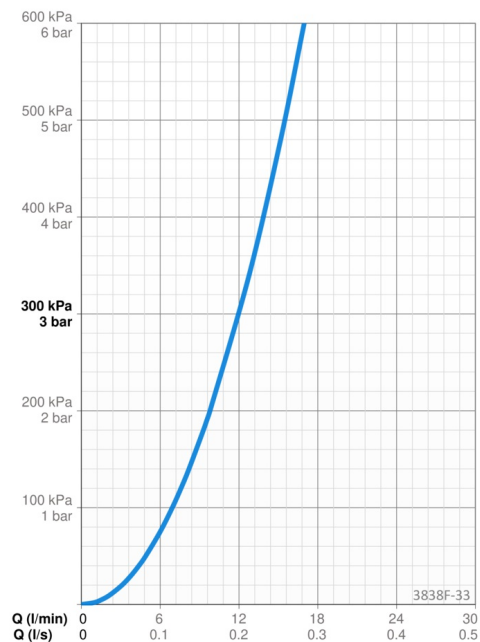

Tekniske data

Flow attributter

Vandmængde ved 300 kPa	0.2 l/s
Tryk tab (0.2 l/s)	300 kPa

Tekniske egenskaber

DN-størrelse (nominel dimension)	DN15
Varmtvandsforsyning	max. +80°C
Arbejdstryk	50 - 1000 kPa
Tilslutningsstørrelse	G3/8
Fremspring	193 mm
Forebyggelse af tilbageløb (EN1717)	AA
Materiale	brass
Spout swivel range	150° (360°)

Bestemmelser

EN standard	EN 817

Godkendelser og Erklæringer

Declaration of conformity	DoC
EPD	S-P-06396

Bæredygtighed

EPD module A1 (kg CO2 eq.)	13,31
EPD module A2 (kg CO2 eq.)	0,63
EPD module A3 (kg CO2 eq.)	5,85
EPD module A1-A3 (kg CO2 eq.)	19,79
EPD module A4 (kg CO2 eq.)	0,39
EPD module B7 (kg CO2 eq.)	4728,00
EPD module C2 (kg CO2 eq.)	0,03
EPD module C3 (kg CO2 eq.)	0,03
EPD module C4 (kg CO2 eq.)	0,60
EPD module D (kg CO2 eq.)	-11,19