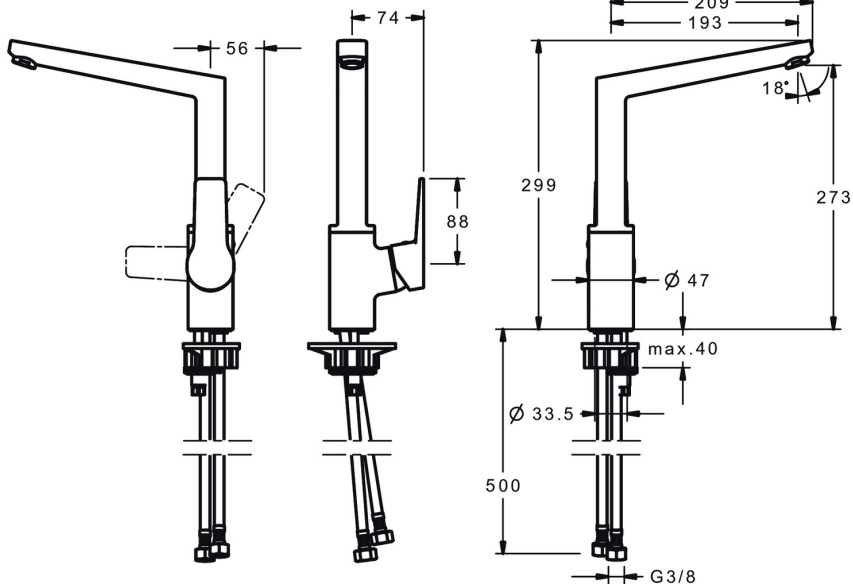

EAN: 6414150096181  
 VVS: 706024311  
[static.oras.com/3838F-33](http://static.oras.com/3838F-33)

Køkkenarmatur i stilrent design og mat sort farve. Udstyret med sidebetjent greb og en høj, svingbar tud, så der er plads til de store gryder under armaturet. Mulighed for begrænsning af temperatur og vandmængde på kartouchen.

- Køkken
- Et-greb, sidebetjent
- Bordmontret
- Mat sort
- Svingtud
- Standard luftblander
- Étgreb, Varmt/Koldt symboler
- Mulighed for begrænsning af max. temperatur og vandmængde
- $\varnothing$  35 mm keramisk indsats til mængde- og temperaturregulering
- Fleksible tilslutningslanger
- DZR messing, Lavt blyindhold <0.3 %, Vandveje uden nikkel, Installation med 1 gevindstang

### Flow attributter

Vandmængde ved 300 kPa	<b>0.2 l/s</b>
Tryk tab (0.2 l/s)	<b>300 kPa</b>

### Tekniske egenskaber

DN-størrelse (nominel dimension)	<b>DN15</b>
Varmtvandsforsyning	<b>max. +80°C</b>
Arbejdstryk	<b>50 - 1000 kPa</b>
Tilslutningsstørrelse	<b>G3/8</b>
Fremspring	<b>193 mm</b>
Forebyggelse af tilbageløb (EN1717)	<b>AA</b>
Materiale	<b>brass</b>
Spout swivel range	<b>150° (360°)</b>