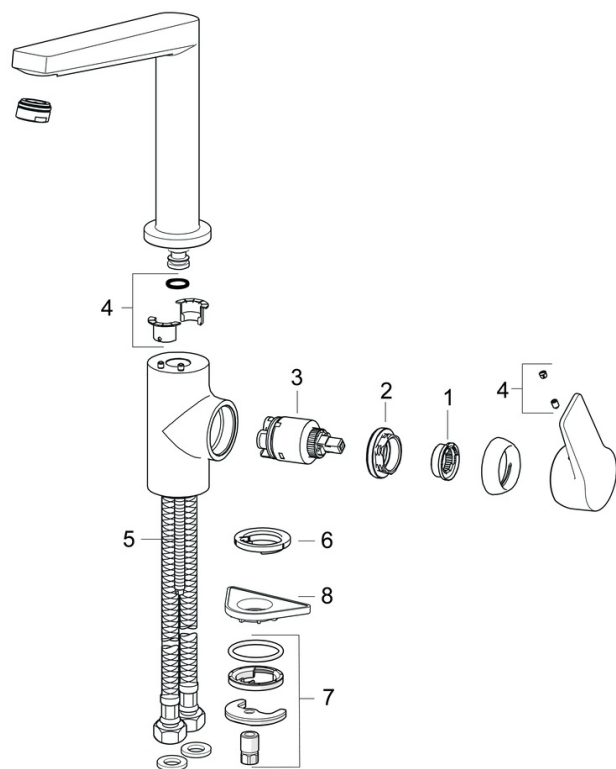

Reserve dele

SP3838F-33

	Navn	Kode	VVS
01	Temperaturbegrænser Udgået	601973V	745131643
02	Møtrik, M40x1, SW30	1003409V	745131658
03	Komplet indmad, 3.5 Classic	601969V	745131645
04	Paknings sæt Udgået	602159V	745135387
05	Gevindstang, M8x1, L=140	601970V	745131610
06	Bundpakning	1002371V	704209990
07	Bespændingssæt	601985V	745131613
08	Plastplade til bespænding, 100x60mm	158825	745131904