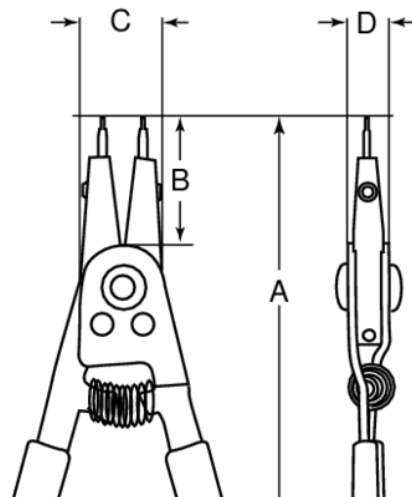

2928-160

**Låseringstang, indstillelig til
indvendige og udvendige låseringe
160 mm**

PRODUKTOPLYSNINGER

- Justerbare seegerringtang til både indvendige og udvendige seegerringe
- Ringdiameter: 7-26 mm til 46-102 mm
- Sikringsringdiameter: 3-26 mm til 32-102 mm
- Spidsdiameter: 0.6 mm til 1.8 mm
- Låseringstang spids 90°: 0.9 mm til 3 mm
- Låseringstang spids 15°: 2,3 mm til 3 mm
- Med udskiftelige spidser
- Patenterede tænger er forsynet med udskiftelige spidser (lige, 15° og 90°), som enkelt kan tilpasses ind- og udvendige låseringe efter behov
- 5 par spidser leveres med -160 og -200 og 6 par med -250
- Kan anvendes til indvendige låseringe fra 8 til 100 mm diameter og til udvendige låseringe fra 3 til 100 mm
- 2928-160 tænger, der dækker en række opgaver, der tidligere krævede op til 10 konventionelle tænger
- Regulerings stop mekanisme til lettere brug og forebyggelse af skader på låseringe på grund af overdreven kraft

Follow the Fish!

PRODUKTATTRIBUTTER

Produkt	A	B	C	D						
2928-160	160 mm	23.5 mm	21.5 mm	17 mm	7-26 mm	3-26 mm	0.6 0.9 1.2 mm		0.9 1.2 mm	120 g