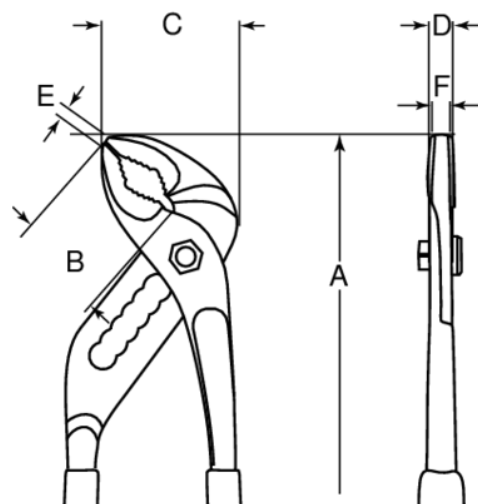

7224

Vandpumpetang i fosfateret udførelse og 61 mm grebskapacitet på 250 mm

PRODUKTOPLYSNINGER

- Vandpumpetang med hurtig justering og to-komponent håndtag
- Robust ramme og slank design
- Højtlegeret stål
- To-komponent håndtag til maksimal grebskomfort
- Fosfat finish, anti-korrosionsbehandlet
- Selvjusterende patenteret tværgående håndtag
- Fladt og rundt greb med forspændingsanordning
- Robust metalramme
- Designet for at forhindre, at fingrene klemmes
- Komfortabelt to-komponent håndtag giver fremragende greb
- Nem at bruge med det automatiske tilspændingsgreb
- Slanke kæber giver nem adgang

Follow the Fish!

PRODUKTATTRIBUTTER

Produkt		A	B	C	D	E	F		
7224	22	250 mm	40 mm		15 mm	8 mm	7 mm	63 mm	354 g