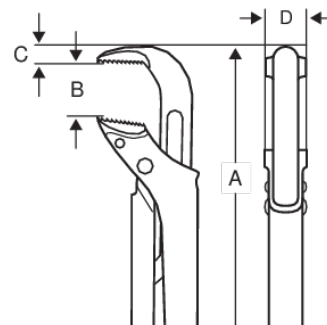

1410

ERGO™ 1" Rørtang 12-1/2"

PRODUKTOPLYSNINGER

- Rørtang udviklet i henhold til Bahco's ERGO™ program
- Ægte ergonomisk design for optimal komfort og øget produktivitet
- Komfortabelt to-komponent ERGO™ håndtag
- Smalt hoveddesign giver fremragende tilgængelighed i snævre rum sammenlignet med mange andre typer rørtænger
- Gribevidde op til 38 mm (1 1/2") og kæbeåbning op til 66 mm (2 2/3")
- Patenterede progressive tænder til forbedret greb
- Rustbeskyttet højlegeret stål med induktionshærdede tænder
- Møtrikken kan blokeres i den ønskede position med justeringsskruen. Sikkerhedsstop forhindrer udtrængning
- Fingerbeskyttelse takket være det buede design
- DIN 5234
- Komfortabelt plastbelagt håndtag
- Patenterede progressive induktionshærdede tænder for forbedret greb
- Smalle kæber for at give bedre tilgængelighed
- Fosfateret, anti-korrosions behandlet højlegeret stål
- Ægte ergonomisk design for optimal komfort og øget produktivitet
- Smalt hoveddesign giver fremragende tilgængelighed hvor pladsen er trang, sammenlignet med mange andre typer rørtænger

Follow the Fish!

PRODUKTATTRIBUTTER

Produkt	A	B	C	D		
1410	320 mm	50 mm	11.7 mm	18.8 mm	1 in	610 g

Follow the Fish!