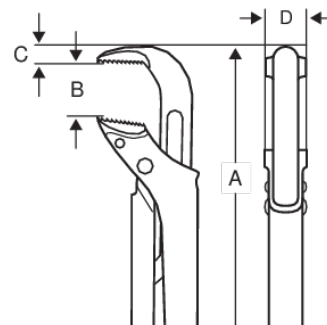

1420

ERGO™ 1-1/2" Rørtang 17"

PRODUKTOPLYSNINGER

- Rørtang udviklet i henhold til Bahco's ERGO™ program
- Ægte ergonomisk design for optimal komfort og øget produktivitet
- Komfortabelt to-komponent ERGO™ håndtag
- Smalt hoveddesign giver fremragende tilgængelighed i snævre rum sammenlignet med mange andre typer rørtænger
- Gribevidde op til 38 mm (1 1/2") og kæbeåbning op til 66 mm (2 2/3")
- Patenterede progressive tænder til forbedret greb
- Rustbeskyttet højlegeret stål med induktionshærdede tænder
- Møtrikken kan blokeres i den ønskede position med justeringsskruen. Sikkerhedsstop forhindrer udtrængning
- Fingerbeskyttelse takket være det buede design
- DIN 5234
- Komfortabelt plastbelagt håndtag
- Patenterede progressive induktionshærdede tænder for forbedret greb
- Smalle kæber for at give bedre tilgængelighed
- Fosfateret, anti-korrosions behandlet højlegeret stål
- Ægte ergonomisk design for optimal komfort og øget produktivitet
- Smalt hoveddesign giver fremragende tilgængelighed hvor pladsen er trang, sammenlignet med mange andre typer rørtænger

Follow the Fish!

PRODUKTATTRIBUTTER

Produkt	A	B	C	D		
1420	430 mm	75 mm	14.87 mm	20.8 mm	1 1/2 in	1105 g

Follow the Fish!