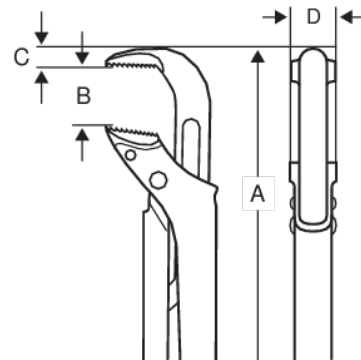

147

5" Rørtang 1060 mm

PRODUKTOPLYSNINGER

- Ægte ergonomisk design for optimal komfort og øget produktivitet
- Smalt hoveddesign giver fremragende tilgængelighed i snævre rum sammenlignet med mange andre typer rørtænger
- Gribevidde op til 127 mm (5") og kæbeåbning op til 160 mm (6 1/3)
- Patenterede progressive tænder til forbedret greb
- Rustbeskyttet højlegeret stål med induktionshærdede tænder
- Stilleskruen kan indstilles i den ønskede position. Sikkerhedsstop forhindrer at stilleskruen kan skrues af
- DIN 5234

Follow the Fish!

PRODUKTATTRIBUTTER

Produkt	A	B	C	D		
147	1060 mm	160 mm	38 mm	35 mm	5 in	7210 g

Follow the Fish!