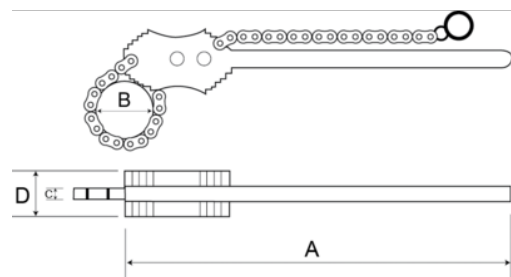

**372-1.1/2**  
**1-1/2" Heavy Duty kæderørtang,**  
**350 mm**

### PRODUKTOPLYSNINGER

- Velegnet til de fleste opgaver på metalrør
- Selvlåsende funktion i begge retninger
- Stærk kæde fremstillet af hærdet specialstål
- Kæber og krop er fremstillet i smedet hærdet stål
- Dobbeltsidet tandsystem, der fungerer som skralde
- Maksimal rørdimension fra 38 mm (1-1/2") til 305 mm (12")
- Standarder: US Norm GGG-W-651, type I klasse B, UNE 16555

### PRODUKTATTRIBUTTER

Produkt	A	B	B	C	D	 g
<b>372-1.1/2</b>	350 mm	49 mm	1.1/2 in	8 mm	38 mm	1260 g

**Follow the Fish!**