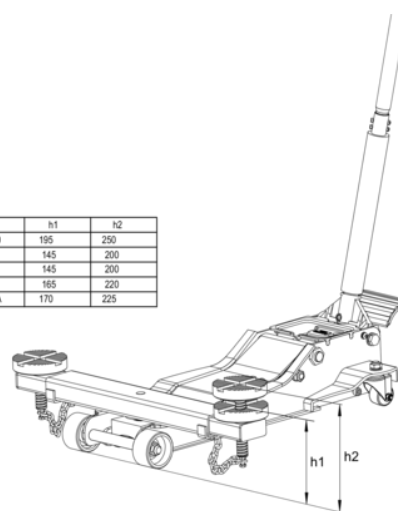

BH1EU3000 3 tons hydraulisk donkraft.

PRODUKTOPLYSNINGER

- 3T kompakt donkraft
- 130 mm indgangshøjde og maksimal opnåelig løftehøjde på 462 mm
- Dobbelt stempelsystem gør det muligt at nå hele højden med syv pumpninger
- Udstyret med hjul af nylon
- Støvdæksel beskytter stemplerne og fjederen mod beskadigelse
- Gummibelagt sadel beskytter køretøjets overflader og forhindrer at det glider
- Hævestang er forsynet med gummi der beskytter køretøjet
- Forsynet med sikkerhedsventil og variabel hastighed ved nedsænkning
- CE-certificeret i henhold til 2006/42/EC + BS EN1494
- DBnr. 1657951

Ref.	h1	h2
BH1EU3000	195	250
BH11500	145	200
BH12000	145	200
BH13000	165	220
BH13000QA	170	225

Follow the Fish!

PRODUKTATTRIBUTTER

Produkt										
BH1EU3000	3000 kg	130 mm	462 mm	617 mm	6	120 mm	617 mm	340 mm	1400 mm	31 kg