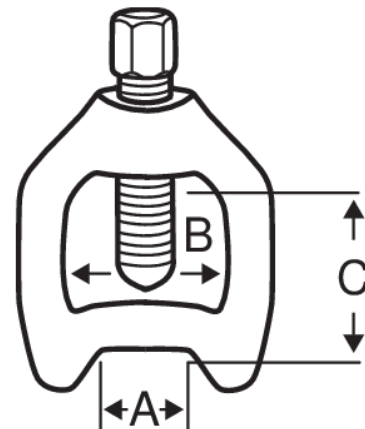

4545-2

Kraftkugleledsaftrækker med galvaniseret finish 25 mm

PRODUKTOPLYSNINGER

- Galvaniseret finish
- Anvendes til ikke-monterede kugleled i bilapplikationer
- Ikke skadelig og nem betjening
- Til fjernelse af kugleled fra trækstænger

Follow the Fish!

PRODUKTATTRIBUTTER

Produkt	A	B	C	
4545-2	25 mm	50 mm	50 mm	520 g

Follow the Fish!