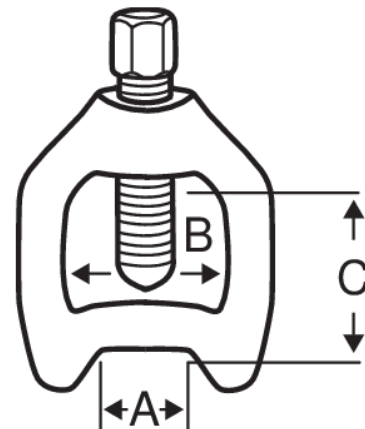

4545-3

Kraftkugleledsaftrækker med galvaniseret finish 29 mm

PRODUKTOPLYSNINGER

- Galvaniseret finish
- Anvendes til ikke-monterede kugleled i bilapplikationer
- Ikke skadelig og nem betjening
- Til fjernelse af kugleled fra trækstænger

Follow the Fish!

PRODUKTATTRIBUTTER

Produkt	A	B	C	
4545-3	29 mm	60 mm	60 mm	890 g

Follow the Fish!