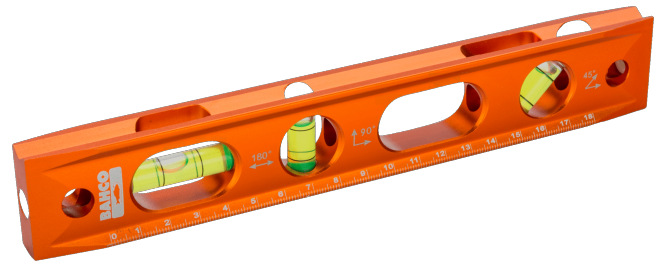

426TOR9

**Torpedo vaterpas af aluminium
230 mm**

PRODUKTOPLYSNINGER

- Fremstillet af massivt høj kvalitets-aluminium
- Nøjagtighed på 0,5 mm/m
- 3 libeller, lodret, vandret og 45°
- Forsynet med 3 magneter på undersiden
- V-formet underside, specielt velegnet på rør
- Fræsedede måleflader

PRODUKTATTRIBUTTER

Produkt					
426TOR9	230 mm	36x17 mm	1	2	210 g

Follow the Fish!