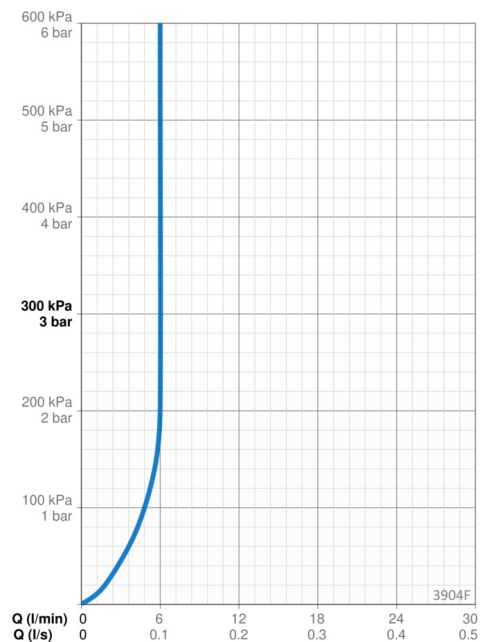

Tekniske data

Flow attributter

Vandmængde ved 300 kPa (med mængdebegrænser)	0,1 l/s
Tryk tab (0,1 l/s)	200 kPa

Tekniske egenskaber

Varmtvandsforsyning	max. +70°C
Arbejdstryk	50 - 1000 kPa
Tilslutningsstørrelse	G3/8
Fremspring	103 mm
Materiale	brass

Bestemmelser

EN standard	EN 817
Støjklasse	I (ISO 3822) Oras lab.

Godkendelser og Erklæringer

KIWA SE	1413
Declaration of conformity	DoC
EPD	S-P-06391

Bæredygtighed

EPD module A1 (kg CO2 eq.)	6,31
EPD module A2 (kg CO2 eq.)	0,30
EPD module A3 (kg CO2 eq.)	0,60
EPD module A1-A3 (kg CO2 eq.)	7,21
EPD module A4 (kg CO2 eq.)	0,20
EPD module B7 (kg CO2 eq.)	1854,00
EPD module C2 (kg CO2 eq.)	0,01
EPD module C3 (kg CO2 eq.)	0,01
EPD module C4 (kg CO2 eq.)	0,06
EPD module D (kg CO2 eq.)	-5,13