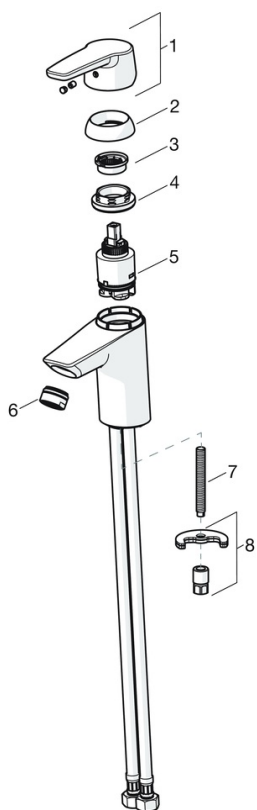

EAN: 6414150077845

VVS: 702363504

static.oras.com/3904F

Håndvaskarmatur med løft-op bundventil. Armaturet er udført i et slankt, strømlinet design, der passer ind på de fleste badeværelser.

Mulighed for begrænsning af temperatur og vandmængde.

F = fleksible tilslutningsslanger.

- Håndvask
- Et-greb
- Bordmontret
- Forkromet
- Fast tud
- Standard luftblander
- Étgreb, Varmt/Koldt symboler
- Løft-op bundventil med trækstang, Kædeholder uden kæde
- Mulighed for begrænsning af max. temperatur og vandmængde
- ø 35 mm keramisk indsats til mængde- og temperaturregulering
- Fleksible tilslutningsslanger
- Installation med 1 gevindstang

Tekniske data

Flow attributter

Vandmængde ved 300 kPa (med mængdebegrænser)	0,1 l/s
Tryk tab (0,1 l/s)	200 kPa

Tekniske egenskaber

Varmtvandsforsyning	max. +70°C
Arbejdstryk	50 - 1000 kPa
Tilslutningsstørrelse	G3/8
Fremspring	103 mm
Materiale	brass

Reserve dele

SP3910F

	Navn	Kode	VVS
01	Albuekølle Forkromet	201078	745131694
01	Greb Forkromet	1000801V	745131638
02	Dækkappe Forkromet	601967V	745131642
03	Temperaturbegrænser Udgået	601973V	745131643
04	Møtrik, M40x1, SW30	1003409V	745131658
05	Komplet indmad, 3.5 Classic	601969V	745131645
06	Luftblander, M24x1, 6 l/min Forkromet	601974V	745131612
07	Gevindstang, M8x1, L=140	601970V	745131610
08	Bespændingssæt	601985V	745131613