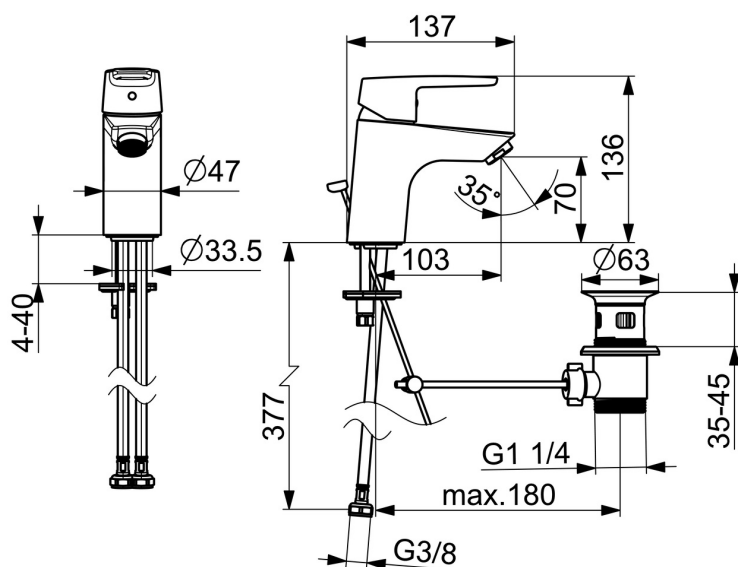

EAN: 6414150077845

VVS: 702363504

static.oras.com/3904F

Håndvaskarmatur med løft-op bundventil. Armaturet er udført i et slankt, strømlinet design, der passer ind på de fleste badeværelser.

Mulighed for begrænsning af temperatur og vandmængde.

F = fleksible tilslutningsslanger.

- Håndvask
- Et-greb
- Bordmontret
- Forkromet
- Fast tud
- Standard luftblander
- Étgreb, Varmt/Koldt symboler
- Løft-op bundventil med trækstang, Kædeholder uden kæde
- Mulighed for begrænsning af max. temperatur og vandmængde
- ø 35 mm keramisk indsats til mængde- og temperaturregulering
- Fleksible tilslutningsslanger
- Installation med 1 gevindstang

Tekniske data

Flow attributter

Vandmængde ved 300 kPa (med mængdebegrænser)	0,1 l/s
Tryk tab (0,1 l/s)	200 kPa

Tekniske egenskaber

Varmtvandsforsyning	max. +70°C
Arbejdstryk	50 - 1000 kPa
Tilslutningsstørrelse	G3/8
Fremspring	103 mm
Materiale	brass

Reserve dele

SP3910F

	Navn	Kode	VVS
01	Albuekølle Forkromet	201078	745131694
01	Greb Forkromet	1000801V	745131638
02	Dækkappe Forkromet	601967V	745131642
03	Temperaturbegrænser Udgået	601973V	745131643
04	Møtrik, M40x1, SW30	1003409V	745131658
05	Komplet indmad, 3.5 Classic	601969V	745131645
06	Luftblander, M24x1, 6 l/min Forkromet	601974V	745131612
07	Gevindstang, M8x1, L=140	601970V	745131610
08	Bespændingssæt	601985V	745131613