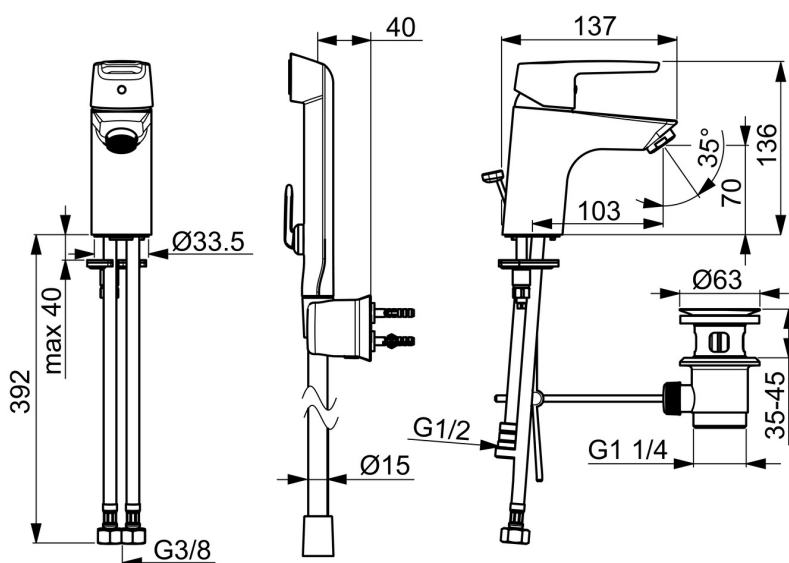

EAN: 6414150077951

VVS: 703909504

[static.oras.com/3908F](http://static.oras.com/3908F)

Håndvaskarmatur med Bidetta håndbruser, der giver armaturet en ekstra funktion. Leveres med løft-op bundventil, 1500 mm bruserslange og vægholder.

Armaturet er udført i et slankt, strømnet design, der passer ind på de fleste badeværelser.

Mulighed for begrænsning af temperatur og vandmængde.

F = fleksible tilslutningsslanger.

- Håndvask
- Et-greb, Bidetta
- Bordmontret
- Forkromet
- Fast tud
- Standard luftblander
- Étgreb, Varmt/Koldt symboler
- Løft-op bundventil med trækstang, Kædeholder uden kæde
- Håndbruser, Holder til bruser, Bruserslange (1500 mm)
- Bidetta håndbruser
- Mulighed for begrænsning af max. temperatur og vandmængde
- ø 35 mm keramisk indsats til mængde- og temperaturregulering
- Fleksible tilslutningsslanger
- Installation med 1 gevindstang
- 1 stråle

### Flow attributter

Vandmængde ved 300 kPa (med mængdebegrænser)	<b>0.1 l/s</b>
Tryk tab (0.1 l/s)	<b>200 kPa</b>

### Tekniske egenskaber

Varmtvandsforsyning	<b>max. +70°C</b>
Arbejdstryk	<b>50 - 1000 kPa</b>
Tilslutningsstørrelse	<b>G3/8</b>
Forebyggelse af tilbageløb (EN1717)	<b>HC</b>
Materiale	<b>brass</b>