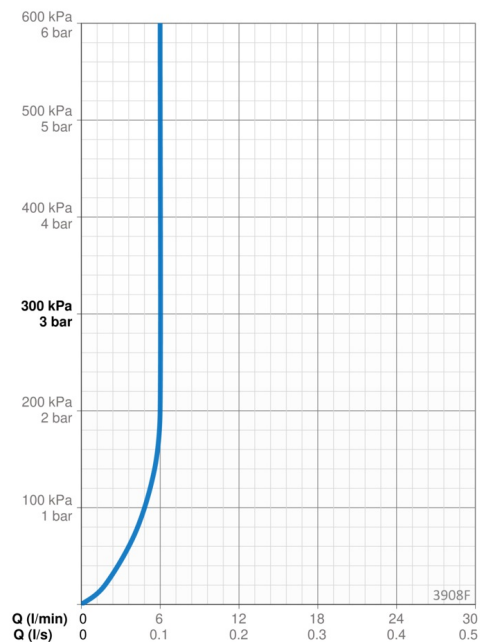

Tekniske data

Flow attributter

Vandmængde ved 300 kPa (med mængdebegrænser)	0.1 l/s
Tryk tab (0.1 l/s)	200 kPa

Tekniske egenskaber

Varmtvandsforsyning	max. +70°C
Arbejdstryk	50 - 1000 kPa
Tilslutningsstørrelse	G3/8
Forebyggelse af tilbageløb (EN1717)	HC
Materiale	brass

Bestemmelser

EN standard	EN 817, EN 1113
Støjklasse	I (ISO 3822) Oras lab.

Godkendelser og Erklæringer

KIWA SE	1413
Declaration of conformity	DoC