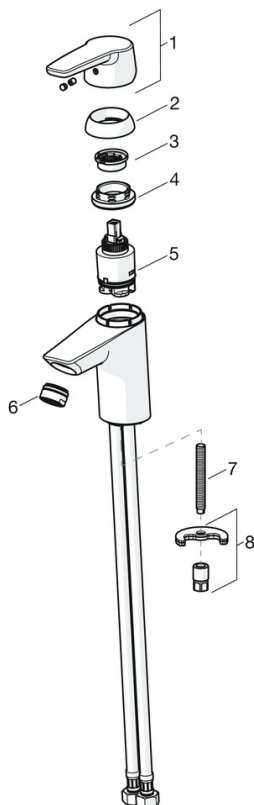

Reserve dele

SP3910F

	Navn	Kode	VVS
01	Albuekølle Forkromet	201078	745131694
01	Greb Forkromet	1000801V	745131638
02	Dækkappe Forkromet	601967V	745131642
03	Temperaturbegrænser Udgået	601973V	745131643
04	Møtrik, M40x1, SW30	1003409V	745131658
05	Komplet indmad, 3.5 Classic	601969V	745131645
06	Luftblander, M24x1, 6 l/min Forkromet	601974V	745131612
07	Gevindstang, M8x1, L=140	601970V	745131610
08	Bespændingssæt	601985V	745131613