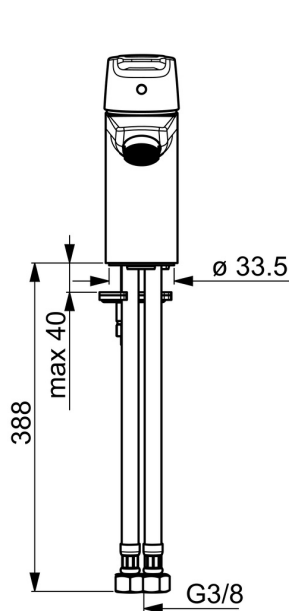

EAN: 6414150077784

VVS: 701240504

static.oras.com/3910F

Håndvaskarmatur uden bundventil. Armaturet er udført i et slankt, strømlinet design, der passer ind på de fleste badeværelser.

Mulighed for begrænsning af temperatur og vandmængde.

F = fleksible tilslutningsslanger.

- Håndvask
- Et-greb
- Bordmontret
- Forkromet
- Fast tud
- Standard luftblander
- Étgreb, Varmt/Koldt symboler
- Kædeholder uden kæde
- Mulighed for begrænsning af max. temperatur og vandmængde
- ø 35 mm keramisk indsats til mængde- og temperaturregulering
- Fleksible tilslutningsslanger
- Installation med 1 gevindstang

Tekniske data

Flow attributter

Vandmængde ved 300 kPa (med mængdebegrænser)	0,1 l/s
Tryk tab (0.1 l/s)	200 kPa

Tekniske egenskaber

Varmtvandsforsyning	max. +70°C
Arbejdstryk	50 - 1000 kPa
Tilslutningsstørrelse	G3/8
Fremspring	103 mm
Materiale	brass

Reserve dele

SP3910F

	Navn	Kode	VVS
01	Albuekølle Forkromet	201078	745131694
01	Greb Forkromet	1000801V	745131638
02	Dækkappe Forkromet	601967V	745131642
03	Temperaturbegrænser Udgået	601973V	745131643
04	Møtrik, M40x1, SW30	1003409V	745131658
05	Komplet indmad, 3.5 Classic	601969V	745131645
06	Luftblander, M24x1, 6 l/min Forkromet	601974V	745131612
07	Gevindstang, M8x1, L=140	601970V	745131610
08	Bespændingssæt	601985V	745131613