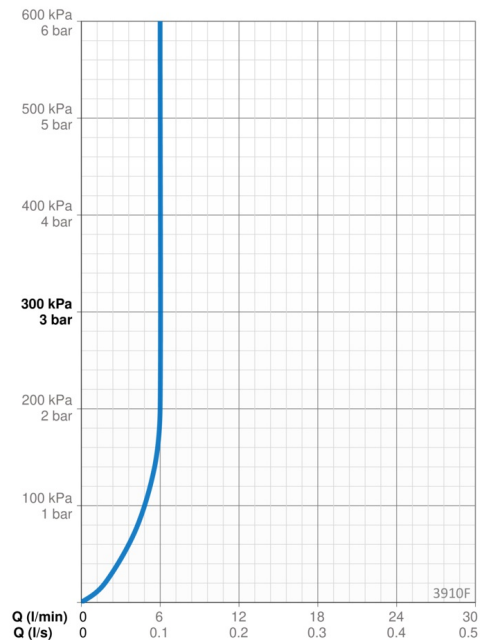

Tekniske data

Flow attributter

Vandmængde ved 300 kPa (med mængdebegrænser)	0,1 l/s
Tryk tab (0.1 l/s)	200 kPa

Tekniske egenskaber

Varmtvandsforsyning	max. +70°C
Arbejdstryk	50 - 1000 kPa
Tilslutningsstørrelse	G3/8
Fremspring	103 mm
Materiale	brass

Bestemmelser

EN standard	EN 817
Støjklasse	I (ISO 3822) Oras lab.

Godkendelser og Erklæringer

KIWA SE	1413
Declaration of conformity	DoC
EPD	S-P-06391

Bæredygtighed

EPD module A1 (kg CO2 eq.)	5,10
EPD module A2 (kg CO2 eq.)	0,24
EPD module A3 (kg CO2 eq.)	0,48
EPD module A1-A3 (kg CO2 eq.)	5,83
EPD module A4 (kg CO2 eq.)	0,16
EPD module B7 (kg CO2 eq.)	1854,00
EPD module C2 (kg CO2 eq.)	0,01
EPD module C3 (kg CO2 eq.)	0,01
EPD module C4 (kg CO2 eq.)	0,05
EPD module D (kg CO2 eq.)	-4,14