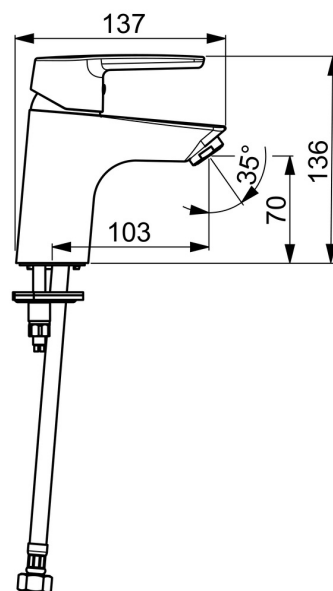

EAN: 6414150077784

VVS: 701240504

static.oras.com/3910F

Håndvaskarmatur uden bundventil. Armaturet er udført i et slankt, strømlinet design, der passer ind på de fleste badeværelser.

Mulighed for begrænsning af temperatur og vandmængde.

F = fleksible tilslutningsslanger.

- Håndvask
- Et-greb
- Bordmontret
- Forkromet
- Fast tud
- Standard luftblander
- Étgreb, Varmt/Koldt symboler
- Kædeholder uden kæde
- Mulighed for begrænsning af max. temperatur og vandmængde
- ø 35 mm keramisk indsats til mængde- og temperaturregulering
- Fleksible tilslutningsslanger
- Installation med 1 gevindstang

Tekniske data

Flow attributter

Vandmængde ved 300 kPa (med mængdebegrænser)	0,1 l/s
Tryk tab (0.1 l/s)	200 kPa

Tekniske egenskaber

Varmtvandsforsyning	max. +70°C
Arbejdstryk	50 - 1000 kPa
Tilslutningsstørrelse	G3/8
Fremspring	103 mm
Materiale	brass

Reserve dele

SP3910F

	Navn	Kode	VVS
01	Albuekølle Forkromet	201078	745131694
01	Greb Forkromet	1000801V	745131638
02	Dækkappe Forkromet	601967V	745131642
03	Temperaturbegrænser Udgået	601973V	745131643
04	Møtrik, M40x1, SW30	1003409V	745131658
05	Komplet indmad, 3.5 Classic	601969V	745131645
06	Luftblander, M24x1, 6 l/min Forkromet	601974V	745131612
07	Gevindstang, M8x1, L=140	601970V	745131610
08	Bespændingssæt	601985V	745131613