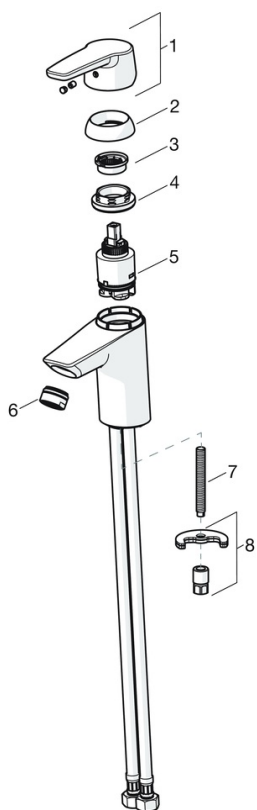

EAN: 6414150077784

VVS: 701240504

static.oras.com/3910F

Håndvaskarmatur uden bundventil. Armaturet er udført i et slankt, strømlinet design, der passer ind på de fleste badeværelser.

Mulighed for begrænsning af temperatur og vandmængde.

F = fleksible tilslutningsslanger.

- Håndvask
- Et-greb
- Bordmontret
- Forkromet
- Fast tud
- Standard luftblander
- Étgreb, Varmt/Koldt symboler
- Kædeholder uden kæde
- Mulighed for begrænsning af max. temperatur og vandmængde
- ø 35 mm keramisk indsats til mængde- og temperaturregulering
- Fleksible tilslutningsslanger
- Installation med 1 gevindstang

Tekniske data

Flow attributter

Vandmængde ved 300 kPa (med mængdebegrænser)	0,1 l/s
Tryk tab (0.1 l/s)	200 kPa

Tekniske egenskaber

Varmtvandsforsyning	max. +70°C
Arbejdstryk	50 - 1000 kPa
Tilslutningsstørrelse	G3/8
Fremspring	103 mm
Materiale	brass

Reserve dele

SP3910F

	Navn	Kode	VVS
01	Albuekølle Forkromet	201078	745131694
01	Greb Forkromet	1000801V	745131638
02	Dækkappe Forkromet	601967V	745131642
03	Temperaturbegrænser Udgået	601973V	745131643
04	Møtrik, M40x1, SW30	1003409V	745131658
05	Komplet indmad, 3.5 Classic	601969V	745131645
06	Luftblander, M24x1, 6 l/min Forkromet	601974V	745131612
07	Gevindstang, M8x1, L=140	601970V	745131610
08	Bespændingssæt	601985V	745131613