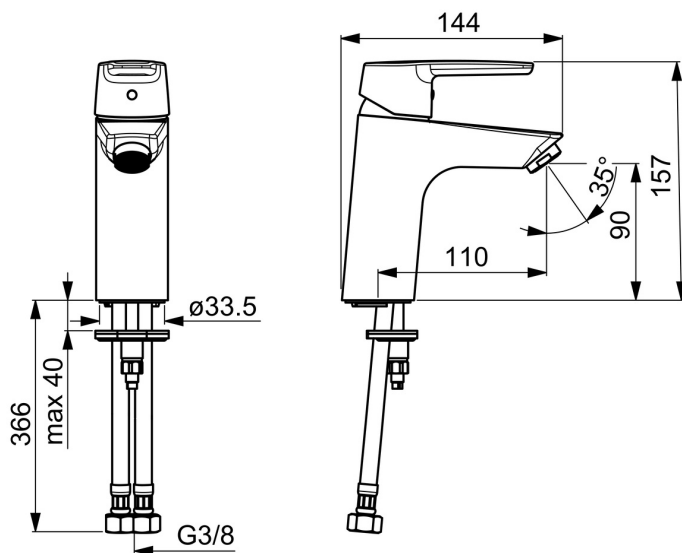

EAN: 6414150077838

VVS: 701241504

static.oras.com/3911F

Håndvaskarmatur XL, uden bundventil. Armaturet er udført i et slankt, strømlinet design, der passer ind på de fleste badeværelser.

Mulighed for begrænsning af temperatur og vandmængde.

F = fleksible tilslutningsslanger.

- Håndvask
- Et-greb
- Bordmontret
- Forkromet
- Fast tud
- Standard luftblender
- Étgreb, Varmt/Koldt symboler
- Kædeholder uden kæde
- Mulighed for begrænsning af max. temperatur og vandmængde
- ø 35 mm keramisk indsats til mængde- og temperaturregulering
- Fleksible tilslutningsslanger
- Installation med 1 gevindstang

Tekniske data

Flow attributter

Vandmængde ved 300 kPa (med mængdebegrænser)	0.1 l/s
Tryk tab (0.1 l/s)	200 kPa

Tekniske egenskaber

Varmtvandsforsyning	max. +70°C
Arbejdstryk	50 - 1000 kPa
Tilslutningsstørrelse	G3/8
Fremspring	110 mm
Materiale	brass

SP3910F

	Navn	Kode	VVS
01	Albuekølle Forkromet	201078	745131694
01	Greb Forkromet	1000801V	745131638
02	Dækkappe Forkromet	601967V	745131642
03	Temperaturbegrænser Udgået	601973V	745131643
04	Møtrik, M40x1, SW30	1003409V	745131658
05	Komplet indmad, 3.5 Classic	601969V	745131645
06	Luftblander, M24x1, 6 l/min Forkromet	601974V	745131612
07	Gevindstang, M8x1, L=140	601970V	745131610
08	Bespændingssæt	601985V	745131613