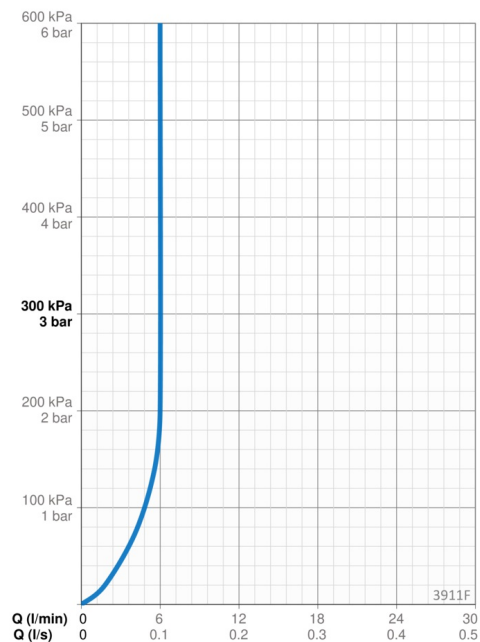

Tekniske data

Flow attributter

Vandmængde ved 300 kPa (med mængdebegrænser)	0.1 l/s
Tryk tab (0.1 l/s)	200 kPa

Tekniske egenskaber

Varmtvandsforsyning	max. +70°C
Arbejdstryk	50 - 1000 kPa
Tilslutningsstørrelse	G3/8
Fremspring	110 mm
Materiale	brass

Bestemmelser

EN standard	EN 817
Støjklasse	I (ISO 3822) Oras lab.

Godkendelser og Erklæringer

KIWA SE	1413
Declaration of conformity	DoC
EPD	S-P-06391

Bæredygtighed

EPD module A1 (kg CO2 eq.)	6,65
EPD module A2 (kg CO2 eq.)	0,32
EPD module A3 (kg CO2 eq.)	0,63
EPD module A1-A3 (kg CO2 eq.)	7,60
EPD module A4 (kg CO2 eq.)	0,21
EPD module B7 (kg CO2 eq.)	1854,00
EPD module C2 (kg CO2 eq.)	0,01
EPD module C3 (kg CO2 eq.)	0,02
EPD module C4 (kg CO2 eq.)	0,06
EPD module D (kg CO2 eq.)	-5,41