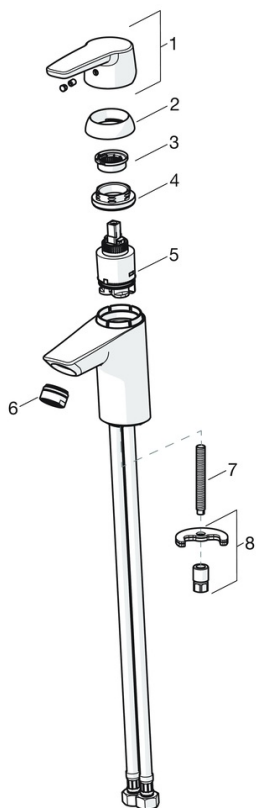

EAN: 6414150077838

VVS: 701241504

static.oras.com/3911F

Håndvaskarmatur XL, uden bundventil. Armaturet er udført i et slankt, strømlinet design, der passer ind på de fleste badeværelser.

Mulighed for begrænsning af temperatur og vandmængde.

F = fleksible tilslutningsslanger.

- Håndvask
- Et-greb
- Bordmontret
- Forkromet
- Fast tud
- Standard luftblender
- Étgreb, Varmt/Koldt symboler
- Kædeholder uden kæde
- Mulighed for begrænsning af max. temperatur og vandmængde
- ø 35 mm keramisk indsats til mængde- og temperaturregulering
- Fleksible tilslutningsslanger
- Installation med 1 gevindstang

Tekniske data

Flow attributter

Vandmængde ved 300 kPa (med mængdebegrænser)	0.1 l/s
Tryk tab (0.1 l/s)	200 kPa

Tekniske egenskaber

Varmtvandsforsyning	max. +70°C
Arbejdstryk	50 - 1000 kPa
Tilslutningsstørrelse	G3/8
Fremspring	110 mm
Materiale	brass

SP3910F

	Navn	Kode	VVS
01	Albuekølle Forkromet	201078	745131694
01	Greb Forkromet	1000801V	745131638
02	Dækkappe Forkromet	601967V	745131642
03	Temperaturbegrænser Udgået	601973V	745131643
04	Møtrik, M40x1, SW30	1003409V	745131658
05	Komplet indmad, 3.5 Classic	601969V	745131645
06	Luftblander, M24x1, 6 l/min Forkromet	601974V	745131612
07	Gevindstang, M8x1, L=140	601970V	745131610
08	Bespændingssæt	601985V	745131613