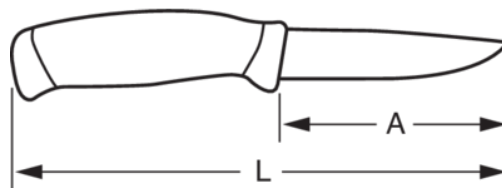

2446

**Arbejdskniv med to-komponent
orange håndtag - 15 stk.**

PRODUKTOPLYSNINGER

- To-komponent håndtag for komfortabel brug og et sikkert greb
- Forsynet med praktisk skede
- Mulighed for montering af ekstra skede takket være smart funktion
- Totallængde 220 mm, knivbladlængde 100 mm
- Også tilgængelig i salgsdisplay med 15 stk.

Follow the Fish!

PRODUKTATTRIBUTTER

Produkt	L	A	
2446	225 mm	100 mm	120 g