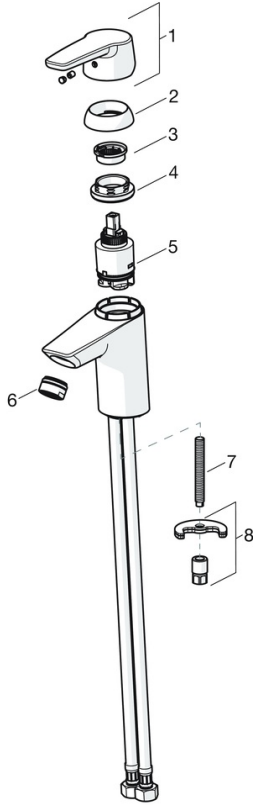

EAN: 6414150077937

VVS: 703908504

static.oras.com/3912F

Håndvaskarmatur med Bidetta håndbruser, der giver armaturet en ekstra funktion. Leveres med 1500 mm bruserslange og vægholder - uden bundventil.

Armaturet er udført i et slankt, strømlinet design, der passer ind på de fleste badeværelser.

Mulighed for begrænsning af temperatur og vandmængde.

F = fleksible tilslutningsslanger.

- Håndvask
- Et-greb, Bidetta
- Bordmontret
- Forkromet
- Fast tud
- Standard luftblander
- Étgreb, Varmt/Koldt symboler
- Kædeholder uden kæde
- Håndbruser, Holder til bruser, Bruserslange (1500 mm)
- Bidetta håndbruser
- Mulighed for begrænsning af max. temperatur og vandmængde
- \varnothing 35 mm keramisk indsats til mængde- og temperaturregulering
- Fleksible tilslutningsslanger
- Installation med 1 gevindstang
- 1 stråle

Tekniske data

Flow attributter

Vandmængde ved 300 kPa (med mængdebegrænser)	0.1 l/s
Tryk tab (0.1 l/s)	200 kPa

Tekniske egenskaber

Varmtvandsforsyning	max. +70°C
Arbejdstryk	50 - 1000 kPa
Tilslutningsstørrelse	G3/8
Fremspring	103 mm
Forebyggelse af tilbageløb (EN1717)	HC
Materiale	brass

Reserve dele

SP3910F

	Navn	Kode	VVS
01	Albuekølle Forkromet	201078	745131694
01	Greb Forkromet	1000801V	745131638
02	Dækkappe Forkromet	601967V	745131642
03	Temperaturbegrænser Udgået	601973V	745131643
04	Møtrik, M40x1, SW30	1003409V	745131658
05	Komplet indmad, 3.5 Classic	601969V	745131645
06	Luftblander, M24x1, 6 l/min Forkromet	601974V	745131612
07	Gevindstang, M8x1, L=140	601970V	745131610
08	Bespændingssæt	601985V	745131613