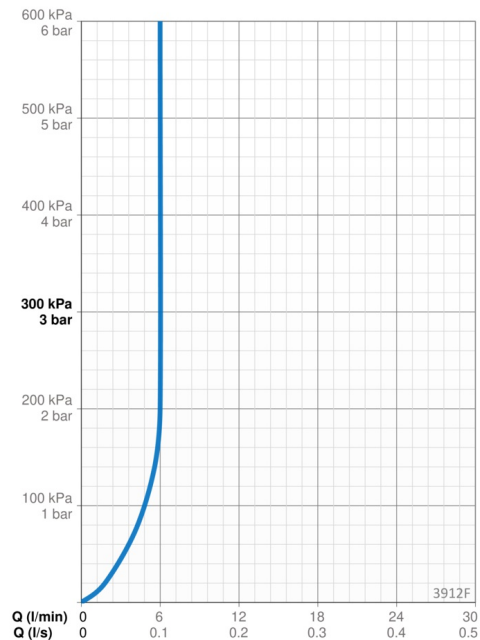

Tekniske data

Flow attributter

Vandmængde ved 300 kPa (med mængdebegrænser)	0.1 l/s
Tryk tab (0.1 l/s)	200 kPa

Tekniske egenskaber

Varmtvandsforsyning	max. +70°C
Arbejdstryk	50 - 1000 kPa
Tilslutningsstørrelse	G3/8
Fremspring	103 mm
Forebyggelse af tilbageløb (EN1717)	HC
Materiale	brass

Bestemmelser

EN standard	EN 817, EN 1113
Støjklasse	I (ISO 3811) Oras lab.

Godkendelser og Erklæringer

KIWA SE	1413
Declaration of conformity	DoC
EPD	S-P-06391

Bæredygtighed

EPD module A1 (kg CO2 eq.)	7,75
EPD module A2 (kg CO2 eq.)	0,37
EPD module A3 (kg CO2 eq.)	0,73
EPD module A1-A3 (kg CO2 eq.)	8,86
EPD module A4 (kg CO2 eq.)	0,25
EPD module B7 (kg CO2 eq.)	1854,00
EPD module C2 (kg CO2 eq.)	0,02
EPD module C3 (kg CO2 eq.)	0,02
EPD module C4 (kg CO2 eq.)	0,07
EPD module D (kg CO2 eq.)	-6,30