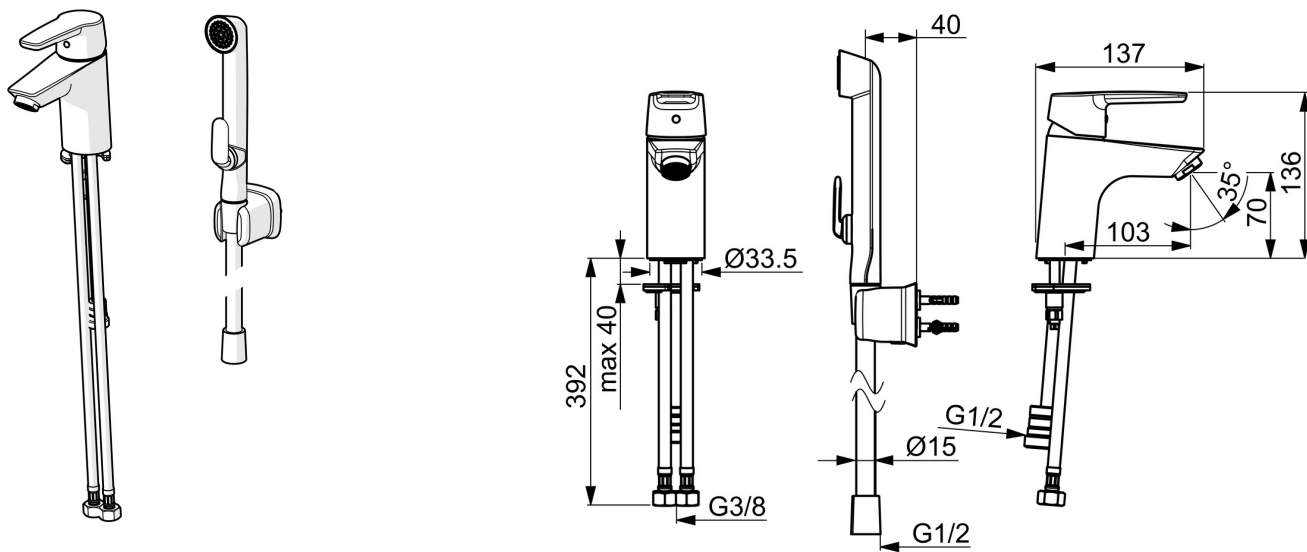

EAN: 6414150077937

VVS: 703908504

static.oras.com/3912F

Håndvaskarmatur med Bidetta håndbruser, der giver armaturet en ekstra funktion. Leveres med 1500 mm bruserslange og vægholder - uden bundventil.

Armaturet er udført i et slankt, strømlinet design, der passer ind på de fleste badeværelser.

Mulighed for begrænsning af temperatur og vandmængde.

F = fleksible tilslutningsslanger.

- Håndvask
- Et-greb, Bidetta
- Bordmontret
- Forkromet
- Fast tud
- Standard luftblander
- Étgreb, Varmt/Koldt symboler
- Kædeholder uden kæde
- Håndbruser, Holder til bruser, Bruserslange (1500 mm)
- Bidetta håndbruser
- Mulighed for begrænsning af max. temperatur og vandmængde
- \varnothing 35 mm keramisk indsats til mængde- og temperaturregulering
- Fleksible tilslutningsslanger
- Installation med 1 gevindstang
- 1 stråle

Tekniske data

Flow attributter

Vandmængde ved 300 kPa (med mængdebegrænser)	0.1 l/s
Tryk tab (0.1 l/s)	200 kPa

Tekniske egenskaber

Varmtvandsforsyning	max. +70°C
Arbejdstryk	50 - 1000 kPa
Tilslutningsstørrelse	G3/8
Fremspring	103 mm
Forebyggelse af tilbageløb (EN1717)	HC
Materiale	brass

Reserve dele

SP3910F

	Navn	Kode	VVS
01	Albuekølle Forkromet	201078	745131694
01	Greb Forkromet	1000801V	745131638
02	Dækkappe Forkromet	601967V	745131642
03	Temperaturbegrænser Udgået	601973V	745131643
04	Møtrik, M40x1, SW30	1003409V	745131658
05	Komplet indmad, 3.5 Classic	601969V	745131645
06	Luftblander, M24x1, 6 l/min Forkromet	601974V	745131612
07	Gevindstang, M8x1, L=140	601970V	745131610
08	Bespændingssæt	601985V	745131613