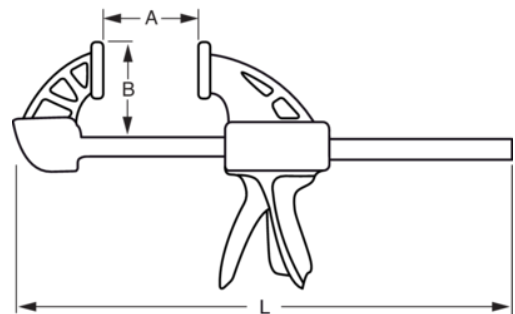

### QCB-150

Quick Clamps med 200 kg tryk 150 mm

## PRODUKTOPLYSNINGER

- QCB Quick Clamp har et maksimalt tryk på 200 kg
- Forefindes i længder op til 1250 mm
- Har også spredefunktion
- Variabel hastighedsudløsermekanisme øger effekten, når hovedet kommer i kontakt med arbejdsstykket
- Variabel hastighedsmekanisme gør det lettere at nå høj klemmekraft
- Aftagelige puder med V-rille
- Nem at tilpasse til en spreder med sprederknappen
- Nem adgangsmekanisme
- Komfortabelt håndtag til brug i enhver vinkel; på hovedet, frem og tilbage

## PRODUKTATTRIBUTTER

Produkt		<b>A</b>	<b>B</b>	
<b>QCB-150</b>	456 mm	150 mm	95 mm	970 g