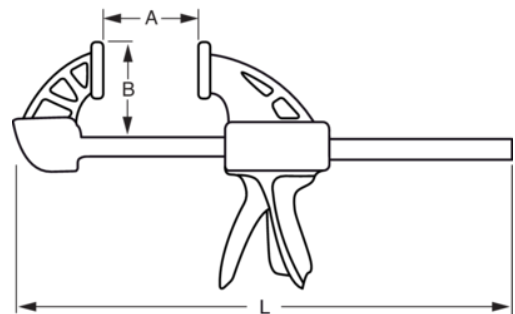

QCB-300

Quick Clamps med 200 kg tryk 300 mm

PRODUKTOPLYSNINGER

- QCB Quick Clamp har et maksimalt tryk på 200 kg
- Forefindes i længder op til 1250 mm
- Har også spredefunktion
- Variabel hastighedsudløsermekanisme øger effekten, når hovedet kommer i kontakt med arbejdsstykket
- Variabel hastighedsmekanisme gør det lettere at nå høj klemmekraft
- Aftagelige puder med V-rille
- Nem at tilpasse til en spredner med sprederknappen
- Nem adgangsmekanisme
- Komfortabelt håndtag til brug i enhver vinkel; på hovedet, frem og tilbage

Follow the Fish!

PRODUKTATTRIBUTTER

Produkt		A	B	
QCB-300	606 mm	300 mm	95 mm	1044 g