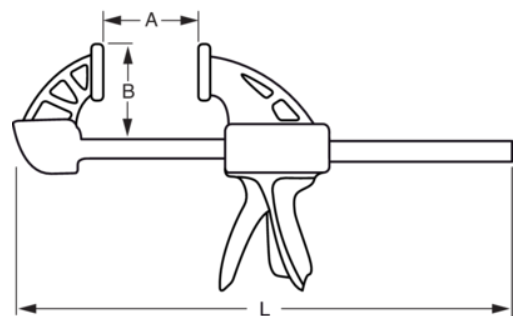

QCB-450

Quick Clamps med 200 kg tryk 450 mm

PRODUKTOPLYSNINGER

- QCB Quick Clamp har et maksimalt tryk på 200 kg
- Forefindes i længder op til 1250 mm
- Har også spredefunktion
- Variabel hastighedsudløsermekanisme øger effekten, når hovedet kommer i kontakt med arbejdsstykket
- Variabel hastighedsmekanisme gør det lettere at nå høj klemmekraft
- Aftagelige puder med V-rille
- Nem at tilpasse til en spreder med sprederknappen
- Nem adgangsmekanisme
- Komfortabelt håndtag til brug i enhver vinkel; på hovedet, frem og tilbage

Follow the Fish!

PRODUKTATTRIBUTTER

Produkt		A	B	
QCB-450	756 mm	450 mm	95 mm	1200 g