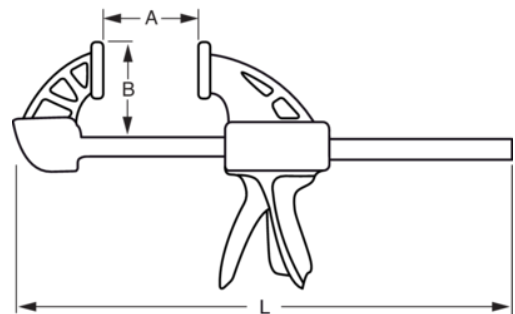

QCB-600

Quick Clamps med 200 kg tryk 600 mm

PRODUKTOPLYSNINGER

- QCB Quick Clamp har et maksimalt tryk på 200 kg
- Forefindes i længder op til 1250 mm
- Har også spredefunktion
- Variabel hastighedsudløsermekanisme øger effekten, når hovedet kommer i kontakt med arbejdsstykket
- Variabel hastighedsmekanisme gør det lettere at nå høj klemmekraft
- Aftagelige puder med V-rille
- Nem at tilpasse til en spredner med sprederknappen
- Nem adgangsmekanisme
- Komfortabelt håndtag til brug i enhver vinkel; på hovedet, frem og tilbage

Follow the Fish!

PRODUKTATTRIBUTTER

Produkt		A	B	
QCB-600	906 mm	600 mm	95 mm	1320 g