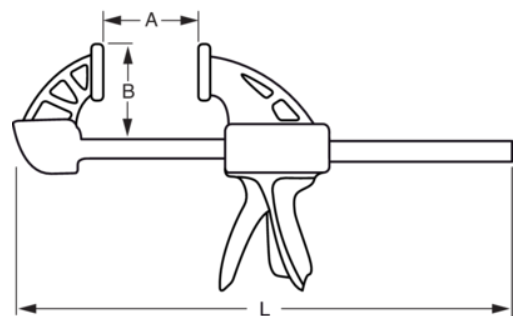

### QCB-900

Quick Clamps med 200 kg tryk 900 mm

## PRODUKTOPLYSNINGER

- QCB Quick Clamp har et maksimalt tryk på 200 kg
- Forefindes i længder op til 1250 mm
- Har også spredefunktion
- Variabel hastighedsudløsermekanisme øger effekten, når hovedet kommer i kontakt med arbejdsstykket
- Variabel hastighedsmekanisme gør det lettere at nå høj klemmekraft
- Aftagelige puder med V-rille
- Nem at tilpasse til en spredner med sprederknappen
- Nem adgangsmekanisme
- Komfortabelt håndtag til brug i enhver vinkel; på hovedet, frem og tilbage

## PRODUKTATTRIBUTTER

Produkt		<b>A</b>	<b>B</b>	
<b>QCB-900</b>	1206 mm	900 mm	95 mm	1590 g